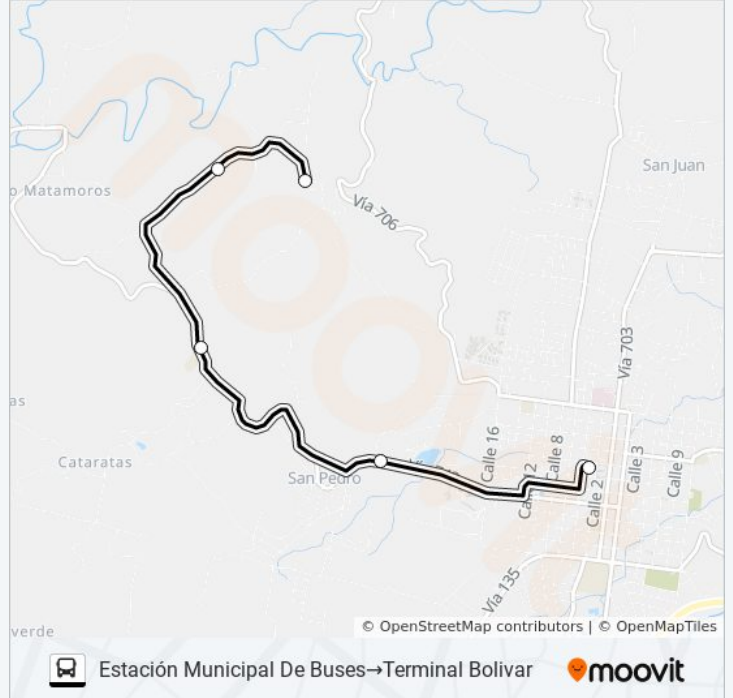

## SAN RAMÓN - BOLIVAR

Estación Municipal De Buses→Terminal Bolivar

[Ver En Modo Sitio Web](#)

La línea SAN RAMÓN - BOLIVAR de autobús (Estación Municipal De Buses→Terminal Bolivar) tiene 2 rutas. Sus horas de operación los días laborables regulares son:

**Sentido: Estación Municipal De Buses→Terminal Bolivar**

5 paradas

[VER HORARIO DE LA LÍNEA](#)

Estación Municipal De Buses

742

742

Bolivar

Terminal Bolivar

**Horario de la línea SAN RAMÓN - BOLIVAR de autobús**

Estación Municipal De Buses→Terminal Bolivar

Horario de ruta:

lunes	6:00 - 19:00
martes	6:00 - 19:00
miércoles	6:00 - 19:00
jueves	6:00 - 19:00
viernes	6:00 - 19:00
sábado	6:00 - 19:00
domingo	6:00 - 19:00

**Información de la línea SAN RAMÓN - BOLIVAR de autobús**

**Dirección:** Estación Municipal De Buses→Terminal Bolivar

**Paradas:** 5

**Duración del viaje:** 10 min

**Resumen de la línea:**

**Sentido: Terminal Bolívar→Estación Municipal De Buses**