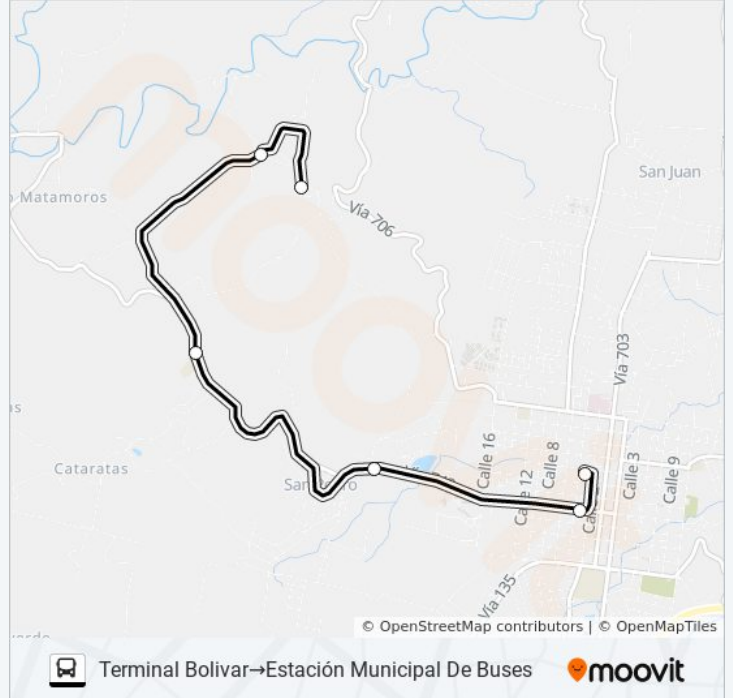

**Información de la línea SAN RAMÓN - BOLIVAR de autobús**

**Dirección:** Estación Municipal De Buses→Terminal Bolivar

**Paradas:** 5

**Duración del viaje:** 10 min

**Resumen de la línea:**

**Sentido: Terminal Bolívar→Estación Municipal De Buses**

6 paradas

[VER HORARIO DE LA LÍNEA](#)

Terminal Bolívar

Calle Bolívar

742

742

Avenida 2

Estación Municipal De Buses

**Horario de la línea SAN RAMÓN - BOLIVAR de autobús**

Terminal Bolívar→Estación Municipal De Buses

Horario de ruta:

lunes	6:00 - 19:00
martes	6:00 - 19:00
miércoles	6:00 - 19:00
jueves	6:00 - 19:00
viernes	6:00 - 19:00
sábado	6:00 - 19:00
domingo	6:00 - 19:00

**Información de la línea SAN RAMÓN - BOLIVAR de autobús**

**Dirección:** Terminal Bolívar→Estación Municipal De Buses

**Paradas:** 6

**Duración del viaje:** 11 min

**Resumen de la línea:**

Los horarios y mapas de la línea SAN RAMÓN - BOLIVAR de autobús están disponibles en un PDF en [moovitapp.com](https://moovitapp.com). Utiliza [Moovit App](#) para ver los horarios de los autobuses en vivo, el horario del tren o el horario del metro y las indicaciones paso a paso para todo el transporte público en San José.