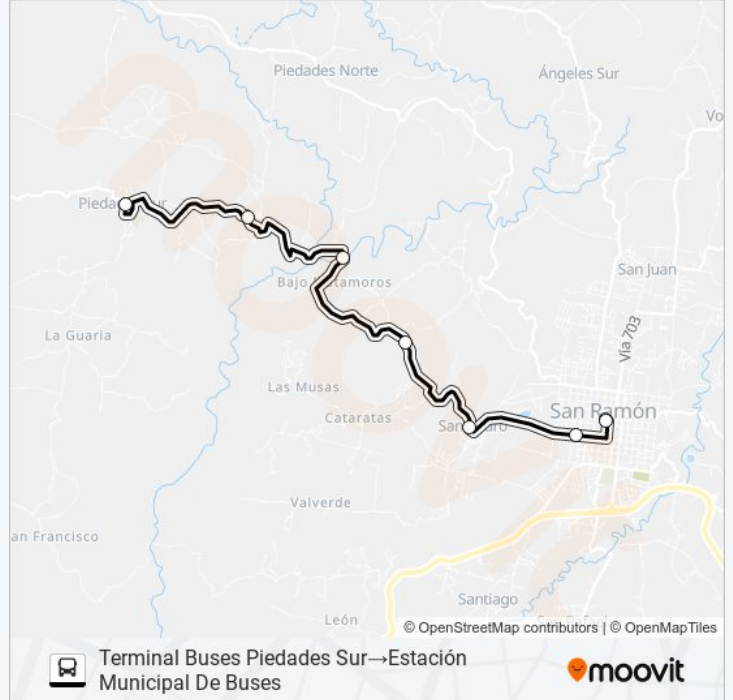

 **SAN RAMÓN - PIEDADES SUR**

Estación Municipal De Buses→742

Usa La App

La línea SAN RAMÓN - PIEDADES SUR de autobús (Estación Municipal De Buses→742) tiene 2 rutas. Sus horas de operación los días laborables regulares son:

Información de la línea SAN RAMÓN - PIEDADES SUR de autobús**Dirección:** Estación Municipal De Buses→742**Paradas:** 6**Duración del viaje:** 15 min**Resumen de la línea:**

Sentido: Terminal Buses Piedades Sur → Estación Municipal De Buses

Estación Municipal De Buses

Horario de la línea SAN RAMÓN - PIEDADES SUR de autobús

Terminal Buses Piedades Sur → Estación Municipal De Buses Horario de ruta:

lunes	06:00 - 19:00
martes	06:00 - 19:00
miércoles	06:00 - 19:00
jueves	06:00 - 19:00
viernes	06:00 - 19:00
sábado	06:00 - 19:00
domingo	06:00 - 19:00

Información de la línea SAN RAMÓN - PIEDADES SUR de autobús

Dirección: Terminal Buses Piedades Sur → Estación Municipal De Buses

Paradas: 7

Duración del viaje: 17 min

Resumen de la línea:

Los horarios y mapas de la línea SAN RAMÓN - PIEDADES SUR de autobús están disponibles en un PDF en moovitapp.com. Utiliza [Moovit App](#) para ver los horarios de los autobuses en vivo, el horario del tren o el horario del metro y las indicaciones paso a paso para todo el transporte público en San José.