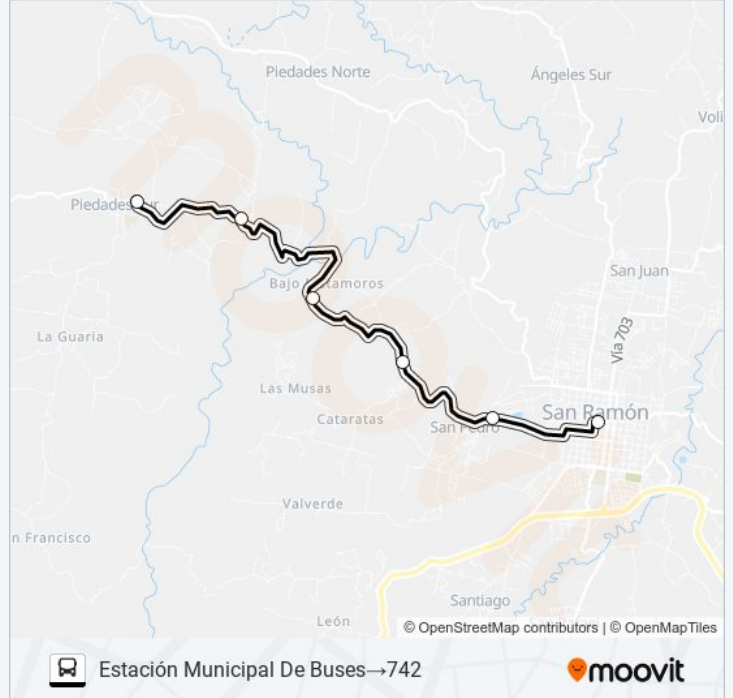

 **SAN RAMÓN - PIEDADES SUR**

Estación Municipal De Buses→742

Usa La App

La línea SAN RAMÓN - PIEDADES SUR de autobús (Estación Municipal De Buses→742) tiene 2 rutas. Sus horas de operación los días laborables regulares son:

(1) a Estación Municipal De Buses→742: 06:00 - 19:00(2) a Terminal Buses Piedades Sur→Estación Municipal De Buses: 06:00 - 19:00

Usa la aplicación Moovit para encontrar la parada de la línea SAN RAMÓN - PIEDADES SUR de autobús más cercana y descubre cuándo llega la próxima línea SAN RAMÓN - PIEDADES SUR de autobús

Sentido: Estación Municipal De Buses→742

6 paradas

[VER HORARIO DE LA LÍNEA](#)

Estación Municipal De Buses

742

742

742

742

Información de la línea SAN RAMÓN - PIEDADES SUR de autobús**Dirección:** Estación Municipal De Buses→742**Paradas:** 6**Duración del viaje:** 15 min**Resumen de la línea:**

Sentido: Terminal Buses Piedades Sur → Estación Municipal De Buses