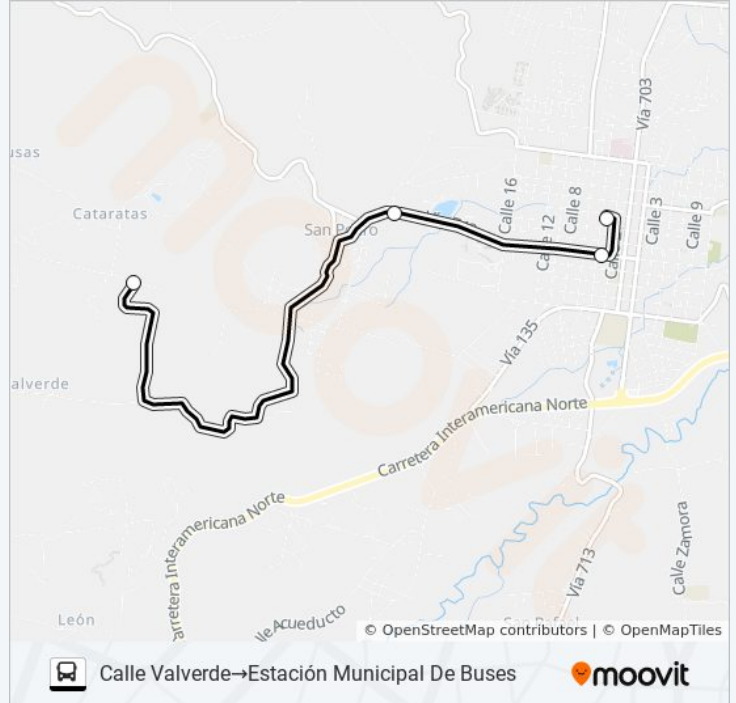

**Sentido: Calle Valverde→Estación Municipal De Buses**

4 paradas

[VER HORARIO DE LA LÍNEA](#)

Calle Valverde

742

Avenida 2

Estación Municipal De Buses

**Horario de la línea SAN RAMON - CALLE VALVERDE de autobús**

Calle Valverde→Estación Municipal De Buses Horario de ruta:

lunes	6:00 - 19:00
martes	6:00 - 19:00
miércoles	6:00 - 19:00
jueves	6:00 - 19:00
viernes	6:00 - 19:00
sábado	6:00 - 19:00
domingo	6:00 - 19:00

**Información de la línea SAN RAMON - CALLE VALVERDE de autobús**

**Dirección:** Calle Valverde→Estación Municipal De Buses

**Paradas:** 4

**Duración del viaje:** 8 min

**Resumen de la línea:**

**Sentido: Estación Municipal De Buses → C Lobo**  
 4 paradas  
[VER HORARIO DE LA LÍNEA](#)

**Información de la línea SAN RAMON - CALLE VALVERDE de autobús**  
**Dirección:** Estación Municipal De Buses → C Lobo  
**Paradas:** 4  
**Duración del viaje:** 9 min  
**Resumen de la línea:**

Los horarios y mapas de la línea SAN RAMON - CALLE VALVERDE de autobús están disponibles en un PDF en [moovitapp.com](https://moovitapp.com). Utiliza [Moovit App](#) para ver los horarios de los autobuses en vivo, el horario del tren o el horario del metro y las indicaciones paso a paso para todo el transporte público en San José.