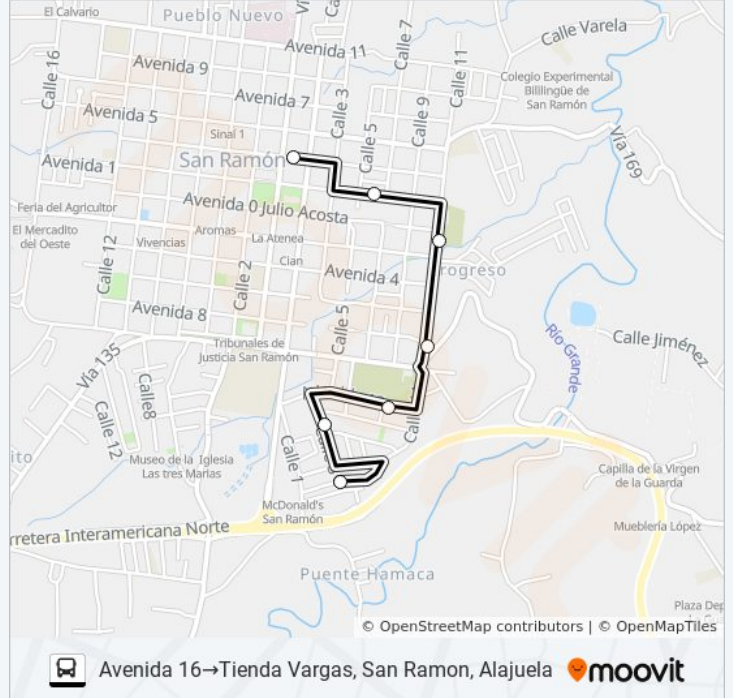

**Sentido: Avenida 16→Tienda Vargas, San Ramon, Alajuela**

7 paradas

[VER HORARIO DE LA LÍNEA](#)

Avenida 16

Calle 3

Avenida 12

Calle 11

Calle 11

Avenida 1

Tienda Vargas, San Ramon, Alajuela

**Horario de la línea SAN RAMON URBANO - PERIFERICA de autobús**

Avenida 16→Tienda Vargas, San Ramon, Alajuela

Horario de ruta:

lunes	6:00 - 19:00
martes	6:00 - 19:00
miércoles	6:00 - 19:00
jueves	6:00 - 19:00
viernes	6:00 - 19:00
sábado	6:00 - 19:00
domingo	6:00 - 19:00

**Información de la línea SAN RAMON URBANO - PERIFERICA de autobús**

**Dirección:** Avenida 16→Tienda Vargas, San Ramon, Alajuela

**Paradas:** 7

**Duración del viaje:** 6 min

**Resumen de la línea:**

**Sentido: Tienda Vargas, San Ramon, Alajuela→Calle 3**

9 paradas

[VER HORARIO DE LA LÍNEA](#)

Tienda Vargas, San Ramon, Alajuela

Calle 2

Calle 2

Calle 4

Calle 4

Avenida 2