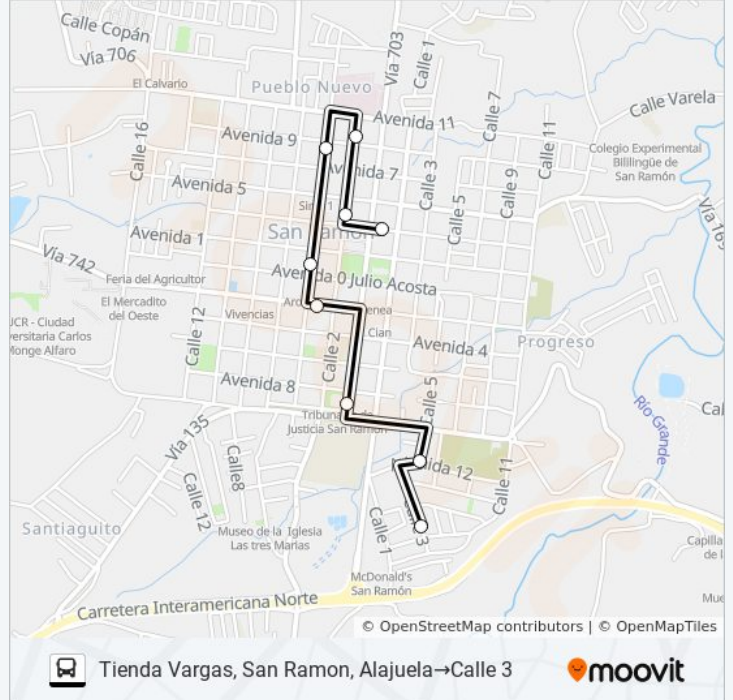

**Información de la línea SAN RAMON URBANO - PERIFERICA de autobús**

**Dirección:** Avenida 16→Tienda Vargas, San Ramon, Alajuela

**Paradas:** 7

**Duración del viaje:** 6 min

**Resumen de la línea:**

**Sentido: Tienda Vargas, San Ramon, Alajuela→Calle 3**

9 paradas

[VER HORARIO DE LA LÍNEA](#)

Tienda Vargas, San Ramon, Alajuela

Calle 2

Calle 2

Calle 4

Calle 4

Avenida 2

Calle 0

Calle 5

Calle 3

**Horario de la línea SAN RAMON URBANO - PERIFERICA de autobús**

Tienda Vargas, San Ramon, Alajuela→Calle 3

Horario de ruta:

lunes	6:00 - 19:00
martes	6:00 - 19:00
miércoles	6:00 - 19:00
jueves	6:00 - 19:00
viernes	6:00 - 19:00
sábado	6:00 - 19:00
domingo	6:00 - 19:00

**Información de la línea SAN RAMON URBANO - PERIFERICA de autobús**

**Dirección:** Tienda Vargas, San Ramon, Alajuela→Calle 3

**Paradas:** 9

**Duración del viaje:** 7 min

**Resumen de la línea:**

Los horarios y mapas de la línea SAN RAMON URBANO - PERIFERICA de autobús están disponibles en un PDF en [moovitapp.com](https://moovitapp.com). Utiliza [Moovit App](#) para ver los horarios de los autobuses en vivo, el horario del tren o el horario del metro y las indicaciones paso a paso para todo el transporte público en San José.