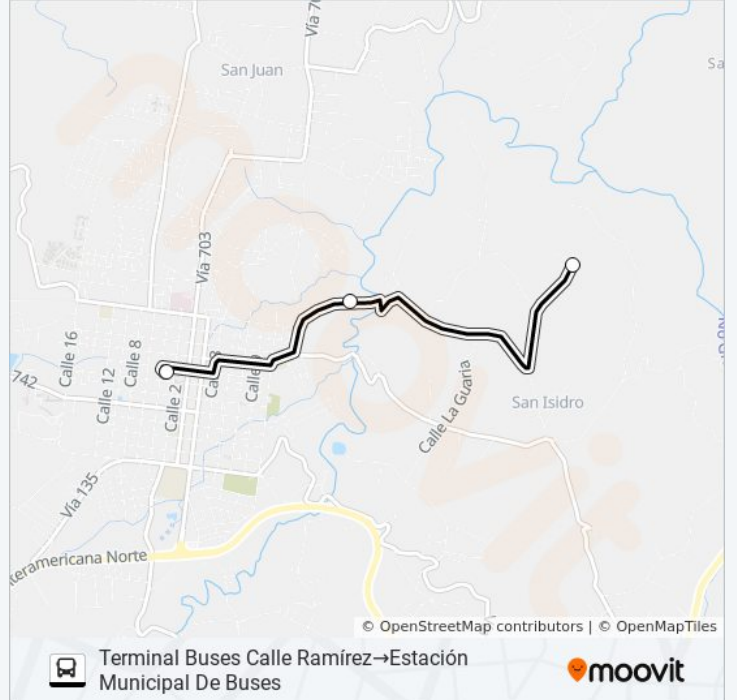

**Información de la línea SAN RAMÓN - SAN ISIDRO EXT. CALLE RAMÍREZ de autobús**

**Dirección:** Estación Municipal De Buses→Terminal Buses Calle Ramírez

**Paradas:** 4

**Duración del viaje:** 7 min

**Resumen de la línea:**

**Sentido: Terminal Buses Calle Ramírez→Estación Municipal De Buses**

3 paradas

[VER HORARIO DE LA LÍNEA](#)

Terminal Buses Calle Ramírez

Provisional

Estación Municipal De Buses

### Horario de la línea SAN RAMÓN - SAN ISIDRO EXT. CALLE RAMÍREZ de autobús

Terminal Buses Calle Ramírez→Estación Municipal De Buses Horario de ruta:

lunes	06:00 - 19:00
martes	06:00 - 19:00
miércoles	06:00 - 19:00
jueves	06:00 - 19:00
viernes	06:00 - 19:00
sábado	06:00 - 19:00
domingo	06:00 - 19:00

### Información de la línea SAN RAMÓN - SAN ISIDRO EXT. CALLE RAMÍREZ de autobús

**Dirección:** Terminal Buses Calle Ramírez→Estación Municipal De Buses

**Paradas:** 3

**Duración del viaje:** 6 min

**Resumen de la línea:**