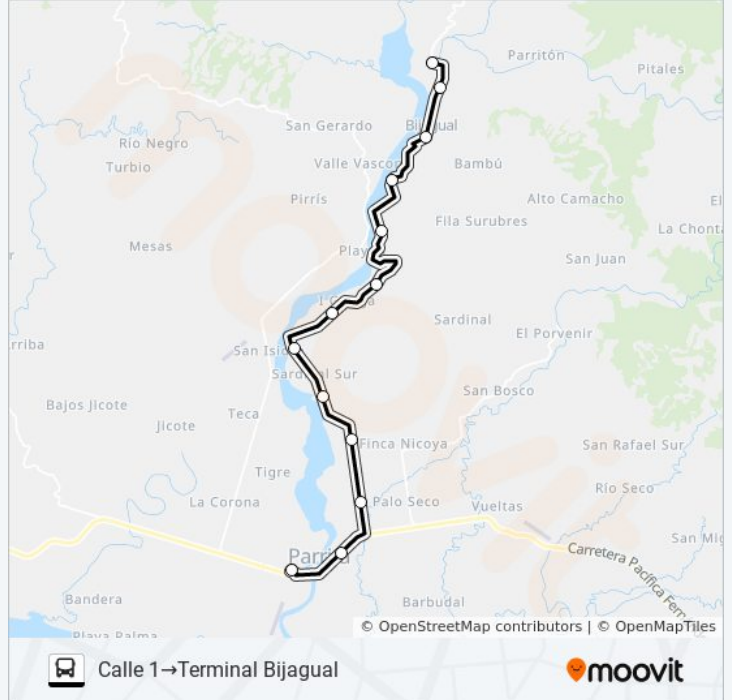

Sentido: Calle 1 → Terminal Bijagual

13 paradas

[VER HORARIO DE LA LÍNEA](#)

Calle 1

34

301

301

301

301

301

301

301

301

301

301

Terminal Bijagual

Horario de la línea PARRITA - BIJAGUAL de autobús

Calle 1 → Terminal Bijagual Horario de ruta:

lunes	6:00 - 19:00
martes	6:00 - 19:00
miércoles	6:00 - 19:00
jueves	6:00 - 19:00
viernes	6:00 - 19:00
sábado	6:00 - 19:00
domingo	6:00 - 19:00

Información de la línea PARRITA - BIJAGUAL de autobús**Dirección:** Calle 1 → Terminal Bijagual**Paradas:** 13**Duración del viaje:** 36 min**Resumen de la línea:**

Sentido: Terminal Bijagual→Calle 1

13 paradas