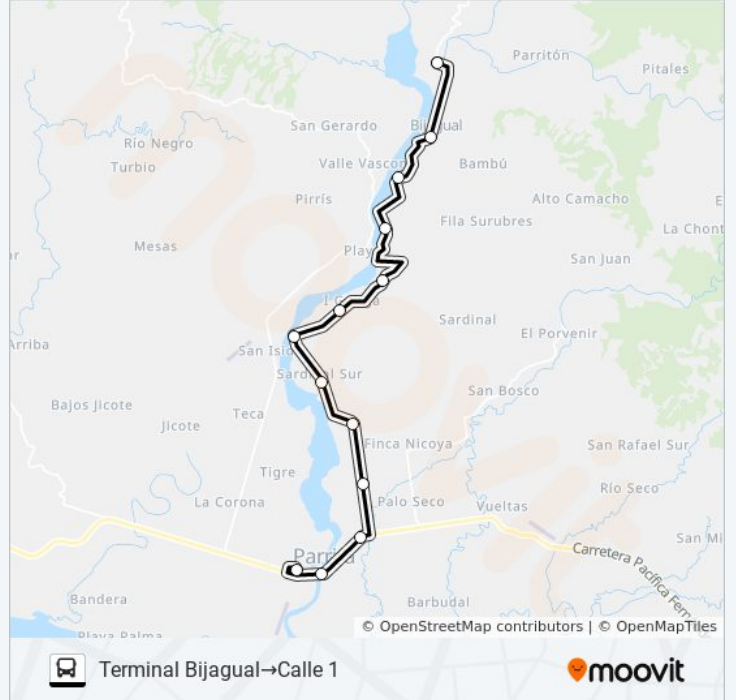

lunes	6:00 - 19:00
martes	6:00 - 19:00
miércoles	6:00 - 19:00
jueves	6:00 - 19:00
viernes	6:00 - 19:00
sábado	6:00 - 19:00
domingo	6:00 - 19:00

Información de la línea PARRITA - BIJAGUAL de autobús

Dirección: Terminal Bijagual→Calle 1

Paradas: 13

Duración del viaje: 35 min

Resumen de la línea:

Los horarios y mapas de la línea PARRITA - BIJAGUAL de autobús están disponibles en un PDF en moovitapp.com. Utiliza [Moovit App](#) para ver los horarios de los autobuses en vivo, el horario del tren o el horario del metro y las indicaciones paso a paso para todo el transporte público en San José.