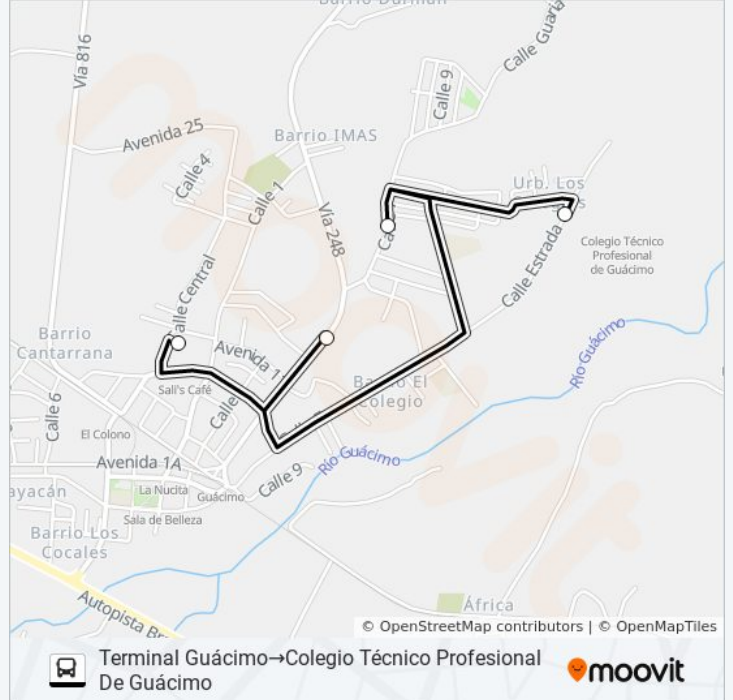

4 paradas

[VER HORARIO DE LA LÍNEA](#)

Terminal Guácimo

248

Calle 7

Colegio Técnico Profesional De Guácimo

Horario de la línea GUACIMO - COLEGIO de autobús

Terminal Guácimo→Colegio Técnico Profesional De Guácimo Horario de ruta:

lunes	6:00 - 19:00
martes	6:00 - 19:00
miércoles	6:00 - 19:00
jueves	6:00 - 19:00
viernes	6:00 - 19:00
sábado	6:00 - 19:00
domingo	6:00 - 19:00

Información de la línea GUACIMO - COLEGIO de autobús

Dirección: Terminal Guácimo→Colegio Técnico Profesional De Guácimo

Paradas: 4

Duración del viaje: 5 min

Resumen de la línea:

Los horarios y mapas de la línea GUACIMO - COLEGIO de autobús están disponibles en un PDF en moovitapp.com. Utiliza [Moovit App](#) para ver los horarios de los autobuses en vivo, el horario del tren o el horario del metro y las indicaciones paso a paso para todo el transporte público en San José.