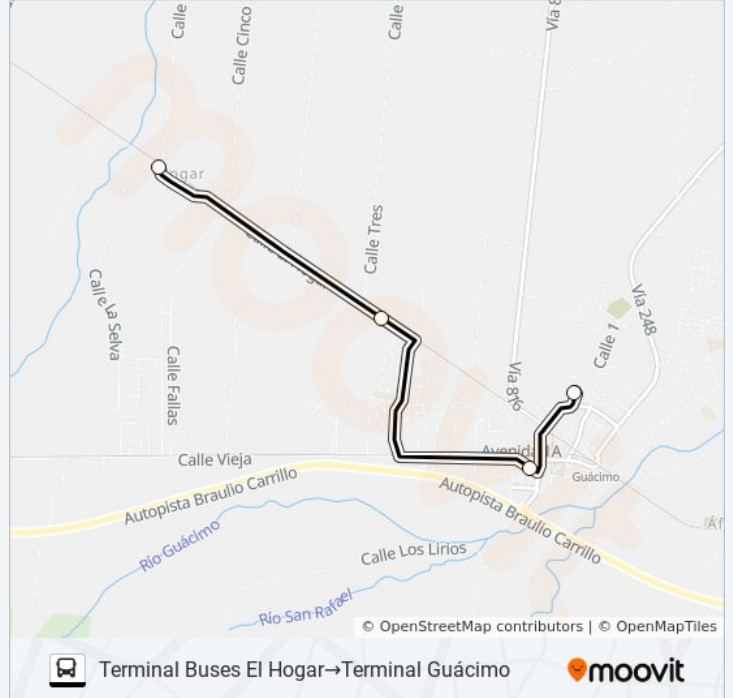

GUACIMO - EL HOGAR

Terminal Buses El Hogar→Terminal Guácimo

[Ver En Modo Sitio Web](#)

La línea GUACIMO - EL HOGAR de autobús (Terminal Buses El Hogar→Terminal Guácimo) tiene 2 rutas. Sus horas de operación los días laborables regulares son:

(1) a Terminal Buses El Hogar→Terminal Guácimo: 6:00 - 19:00(2) a Terminal Guácimo→Terminal Buses El Hogar: 6:00 - 19:00

Usa la aplicación Moovit para encontrar la parada de la línea GUACIMO - EL HOGAR de autobús más cercana y descubre cuándo llega la próxima línea GUACIMO - EL HOGAR de autobús

Sentido: Terminal Buses El Hogar→Terminal Guácimo

4 paradas

[VER HORARIO DE LA LÍNEA](#)

Terminal Buses El Hogar

Calle Al Hogar

Transversal 2

Terminal Guácimo

Horario de la línea GUACIMO - EL HOGAR de autobús

Terminal Buses El Hogar→Terminal Guácimo

Horario de ruta:

lunes	6:00 - 19:00
martes	6:00 - 19:00
miércoles	6:00 - 19:00
jueves	6:00 - 19:00
viernes	6:00 - 19:00
sábado	6:00 - 19:00
domingo	6:00 - 19:00

Información de la línea GUACIMO - EL HOGAR de autobús**Dirección:** Terminal Buses El Hogar→Terminal Guácimo**Paradas:** 4**Duración del viaje:** 9 min**Resumen de la línea:**