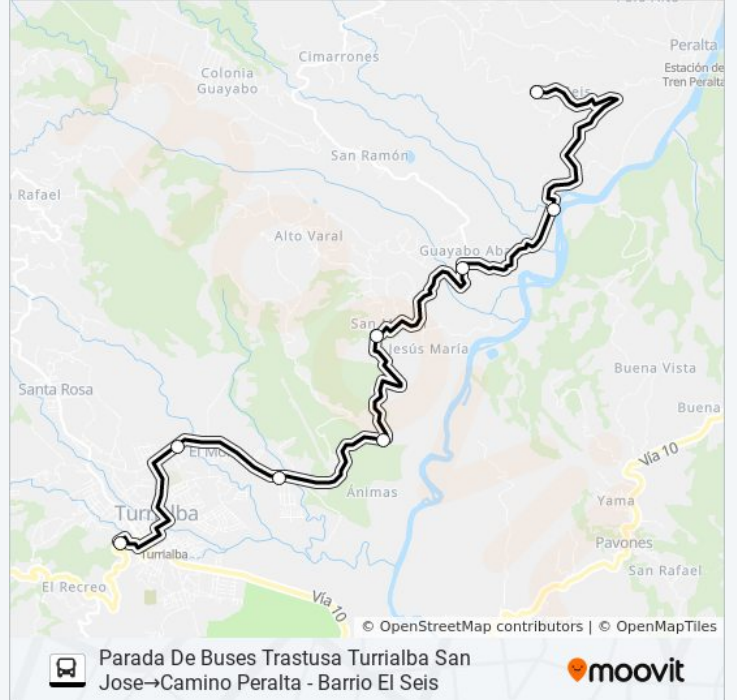

Los horarios y mapas de la línea TURRIALBA - PERALTA - EL SEIS de autobús están disponibles en un PDF en moovitapp.com. Utiliza [Moovit App](#) para ver los horarios de los autobuses en vivo, el horario del tren o el horario del metro y las indicaciones paso a paso para todo el transporte público en San José.

[Acerca de Moovit](#) • [Soluciones MaaS](#) • [Países incluidos](#) • [Comunidad de Moovitors](#)

© 2023 Moovit - Todos los derechos reservados

Mira los tiempos de llegada en tiempo real