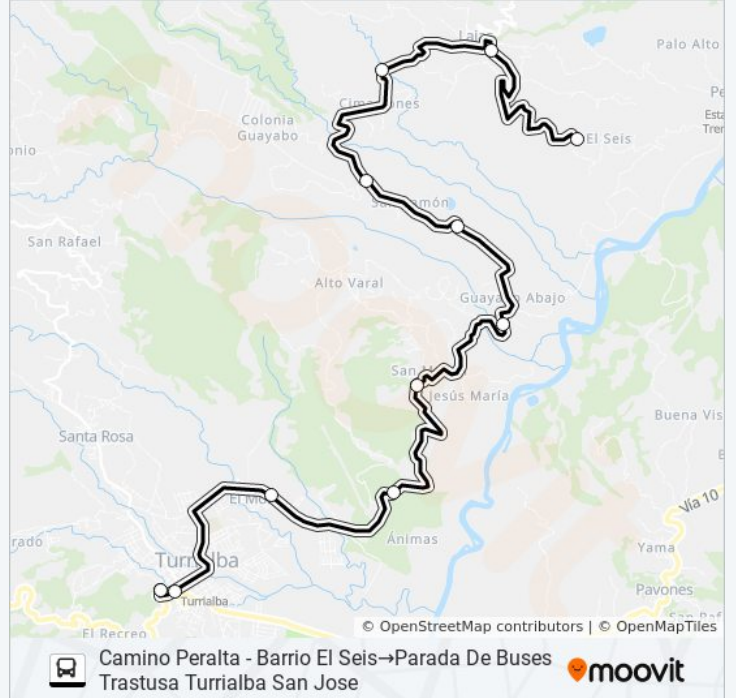

Sentido: Parada De Buses Trastusa Turrialba San Jose→Camino Peralta - Barrio El Seis

8 paradas

[VER HORARIO DE LA LÍNEA](#)

Parada De Buses Trastusa Turrialba San Jose

415

Provisional

415

415

415

Calle Peralta

Camino Peralta - Barrio El Seis

Horario de la línea TURRIALBA - PERALTA - EL SEIS de autobús

Parada De Buses Trastusa Turrialba San Jose→Camino Peralta - Barrio El Seis Horario de ruta:

lunes	6:00 - 19:00
martes	6:00 - 19:00
miércoles	6:00 - 19:00
jueves	6:00 - 19:00
viernes	6:00 - 19:00
sábado	6:00 - 19:00
domingo	6:00 - 19:00

Información de la línea TURRIALBA - PERALTA - EL SEIS de autobús

Dirección: Parada De Buses Trastusa Turrialba San Jose→Camino Peralta - Barrio El Seis

Paradas: 8

Duración del viaje: 22 min

Resumen de la línea: