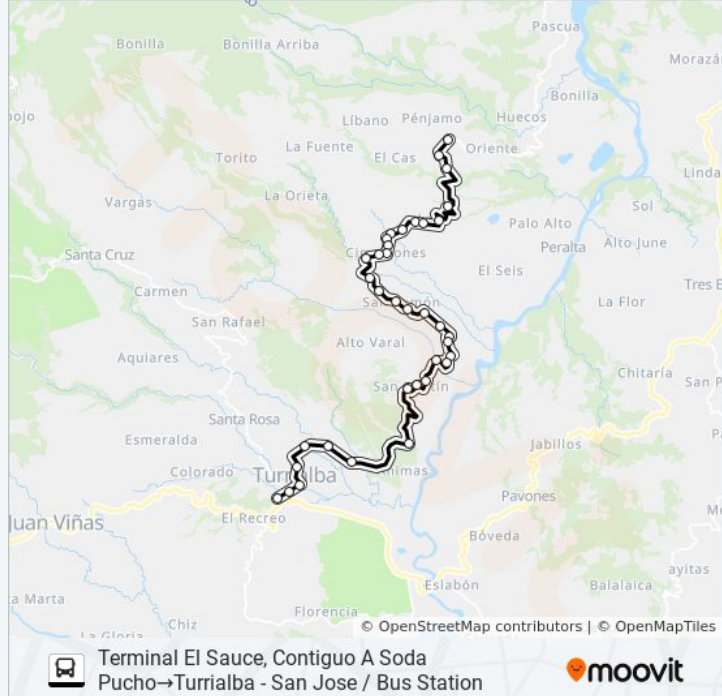

Turrialba

Frente A Plaza De Deportes San Ramón,
Turrialba

Iglesia Católica San Ramón, Turrialba

415

Provisional

Provisional

Contiguo A Escuela Guayabo Abajo, Turrialba

Frente A Iglesia Católica Guayabo Abajo,
Turrialba

415

Posterior A Puente Río Guayabo, Turrialba

Frente A Bar & Pulpería Las Brisas, San Martín
Turrialba

Diagonal A Pulpería Sheilyn, San Martín
Turrialba

Cercanías A Iglesia Católica De San Martín,
Turrialba

415

Contiguo A Entrada Urb. Los Olivos, Azul
Turrialba

Provisional

Frente A Entrada A Barrio Repasto, Turrialba

Contiguo A Pulpería Chaverri, Cedros Turrialba

Escuela Nuestra Señora De Sion, Turrialba

Parque Quesada Cosal, Turrialba

Turrialba - San Jose / Bus Station

Los horarios y mapas de la línea TURRIALBA - EL SAUCE - ORIENTE de autobús están disponibles en un PDF en moovitapp.com. Utiliza [Moovit App](https://moovitapp.com) para ver los horarios de los autobuses en vivo, el horario del tren o el horario del metro y las indicaciones paso a paso para todo el transporte público en San José.

[Acerca de Moovit](#) • [Soluciones MaaS](#) • [Países incluidos](#) • [Comunidad de Mooviters](#)

© 2023 Moovit - Todos los derechos reservados

**Mira los tiempos de llegada
en tiempo real**