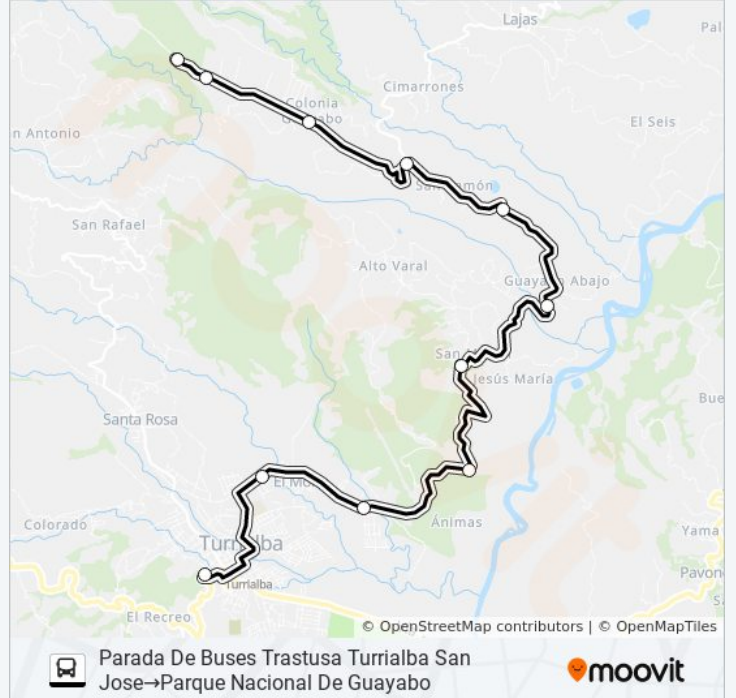

lunes	6:00 - 19:00
martes	6:00 - 19:00
miércoles	6:00 - 19:00
jueves	6:00 - 19:00
viernes	6:00 - 19:00
sábado	6:00 - 19:00
domingo	6:00 - 19:00

Información de la línea TURRIALBA - PARQUE NACIONAL DE GUAYABO de autobús

Dirección: Parada De Buses Trastusa Turrialba San Jose→Parque Nacional De Guayabo

Paradas: 11

Duración del viaje: 29 min

Resumen de la línea:

Sentido: Parque Nacional De Guayabo→Parada De Buses Trastusa Turrialba San Jose

Horario de la línea TURRIALBA - PARQUE NACIONAL DE GUAYABO de autobús

Parque Nacional De Guayabo→Parada De Buses Trastusa Turrialba San Jose Horario de ruta:

lunes	6:00 - 19:00
martes	6:00 - 19:00
miércoles	6:00 - 19:00
jueves	6:00 - 19:00
viernes	6:00 - 19:00
sábado	6:00 - 19:00
domingo	6:00 - 19:00

Información de la línea TURRIALBA - PARQUE NACIONAL DE GUAYABO de autobús

Dirección: Parque Nacional De Guayabo→Parada De Buses Trastusa Turrialba San Jose

Paradas: 12

Duración del viaje: 30 min

Resumen de la línea: