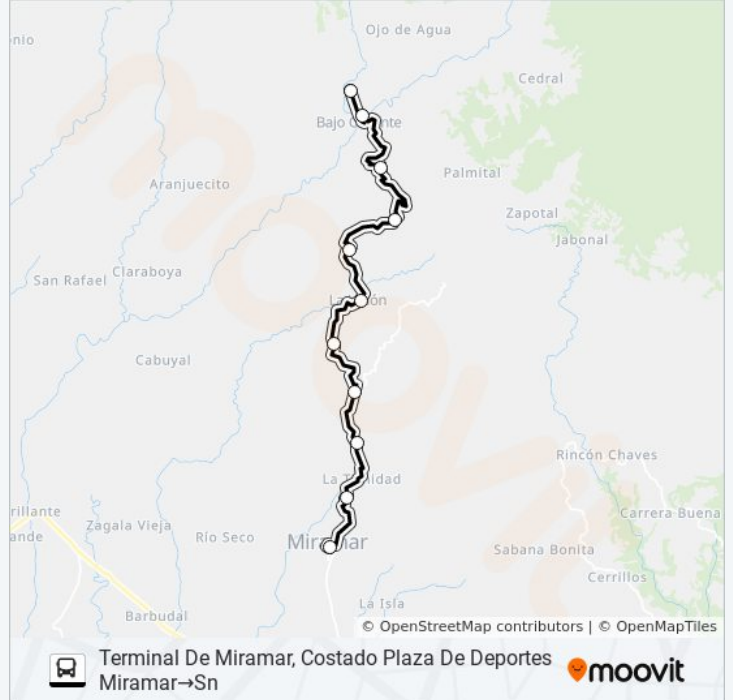

MIRAMAR - BAJO CALIENTE

Terminal Bajo Caliente→Miramar

[Ver En Modo Sitio Web](#)

La línea MIRAMAR - BAJO CALIENTE de autobús (Terminal Bajo Caliente→Miramar) tiene 2 rutas. Sus horas de operación los días laborables regulares son:

Información de la línea MIRAMAR - BAJO CALIENTE de autobús**Dirección:** Terminal Bajo Caliente→Miramar**Paradas:** 10**Duración del viaje:** 27 min**Resumen de la línea:**

Sentido: Terminal De Miramar, Costado Plaza De Deportes Miramar→Sn

Provisional

Provisional

Provisional

Calle

Sn

Horario de la línea MIRAMAR - BAJO CALIENTE de autobús

Terminal De Miramar, Costado Plaza De Deportes Miramar→Sn Horario de ruta:

lunes	6:00 - 19:00
martes	6:00 - 19:00
miércoles	6:00 - 19:00
jueves	6:00 - 19:00
viernes	6:00 - 19:00
sábado	6:00 - 19:00
domingo	6:00 - 19:00

Información de la línea MIRAMAR - BAJO CALIENTE de autobús

Dirección: Terminal De Miramar, Costado Plaza De Deportes Miramar→Sn

Paradas: 11

Duración del viaje: 30 min

Resumen de la línea:

Los horarios y mapas de la línea MIRAMAR - BAJO CALIENTE de autobús están disponibles en un PDF en moovitapp.com. Utiliza [Moovit App](https://moovitapp.com) para ver los horarios de los autobuses en vivo, el horario del tren o el horario del metro y las indicaciones paso a paso para todo el transporte público en San José.