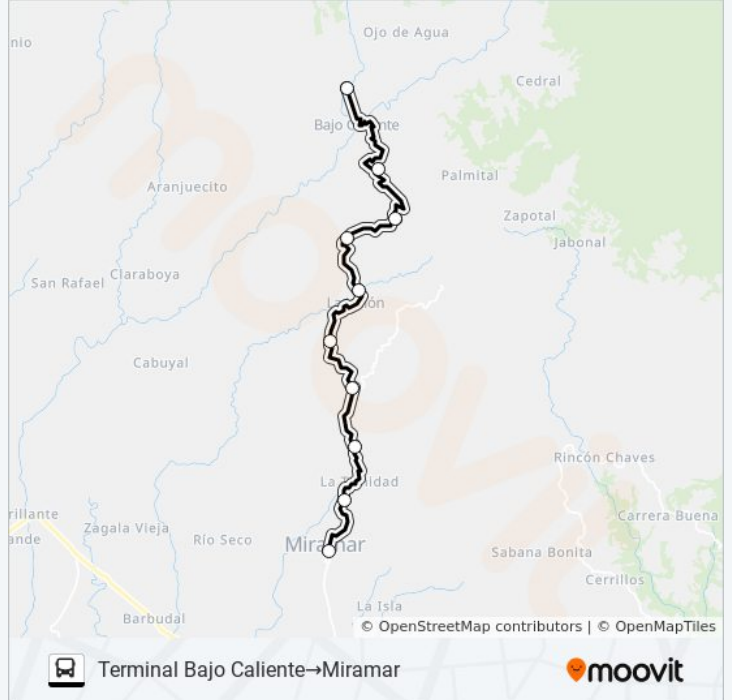

MIRAMAR - BAJO CALIENTE

Terminal Bajo Caliente→Miramar

[Ver En Modo Sitio Web](#)

La línea MIRAMAR - BAJO CALIENTE de autobús (Terminal Bajo Caliente→Miramar) tiene 2 rutas. Sus horas de operación los días laborables regulares son:

Sentido: Terminal Bajo Caliente→Miramar

10 paradas

[VER HORARIO DE LA LÍNEA](#)

Terminal Bajo Caliente

Provisional

Provisional

Provisional

Provisional

Provisional

Calle Hotel Vista Golfo

Provisional

Provisional

Miramar

Horario de la línea MIRAMAR - BAJO CALIENTE de autobús

Terminal Bajo Caliente→Miramar Horario de ruta:

lunes	6:00 - 19:00
martes	6:00 - 19:00
miércoles	6:00 - 19:00
jueves	6:00 - 19:00
viernes	6:00 - 19:00
sábado	6:00 - 19:00
domingo	6:00 - 19:00

Información de la línea MIRAMAR - BAJO CALIENTE de autobús**Dirección:** Terminal Bajo Caliente→Miramar**Paradas:** 10**Duración del viaje:** 27 min**Resumen de la línea:**

Sentido: Terminal De Miramar, Costado Plaza De Deportes Miramar→Sn