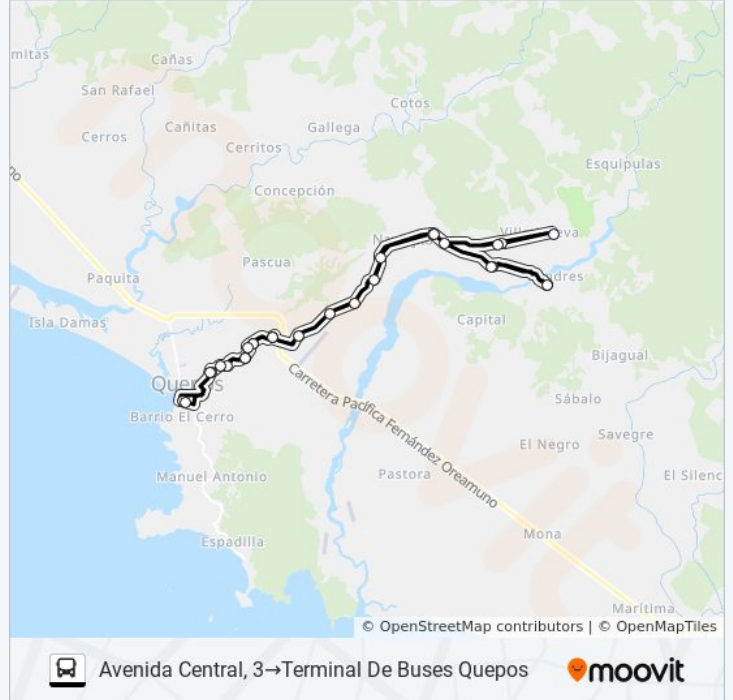

 QUEPOS - LONDRES ARRIBA

Avenida Central, 3→Terminal De Buses Quepos

[Ver En Modo Sitio Web](#)

La línea QUEPOS - LONDRES ARRIBA de autobús (Avenida Central, 3→Terminal De Buses Quepos) tiene una ruta. Sus horas de operación los días laborables regulares son:

**Sentido: Avenida Central, 3→Terminal De Buses Quepos**

27 paradas

[VER HORARIO DE LA LÍNEA](#)

Avenida Central, 3

Frente A Entrada Cond. Hacienda Pacífica, Colinas Del Este Quepos

235

Entrada Escuela Cristiana El Puente, Quepos

**Dirección:** Avenida Central, 3→Terminal De Buses Quepos

**Paradas:** 27

**Duración del viaje:** 64 min

**Resumen de la línea:**

616

616

616

Frente A Complejo Deportivo Más Que Vencedores, La Inmaculada Quepos

Hotel A Langis, La Inmaculada Quepos

235

Frente A Entrada Escuela Cristinana El Puente, Quepos

Provisional

Entrada Cond. Hacienda Pacífica, Colinas Del Este Quepos

Terminal De Buses Quepos

Los horarios y mapas de la línea QUEPOS - LONDRES ARRIBA de autobús están disponibles en un PDF en [moovitapp.com](https://moovitapp.com). Utiliza [Moovit App](https://moovitapp.com) para ver los horarios de los autobuses en vivo, el horario del tren o el horario del metro y las indicaciones paso a paso para todo el transporte público en San José.