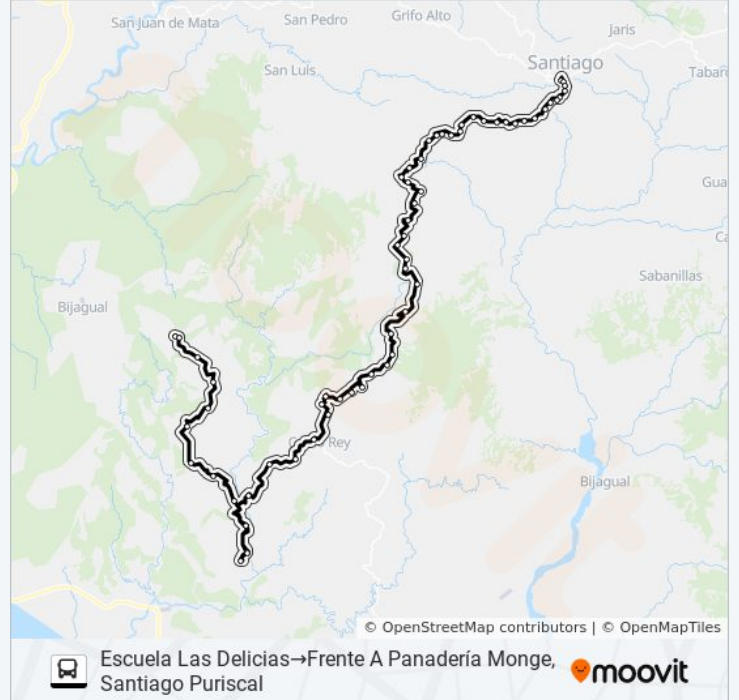

239

Contiguo A Super Lopez, Salitral Puriscal

239

239

Contiguo A Entrada A La Palma, Puriscal

239

239

Frente A Entrada A Jilgeral, Puriscal

Frente A Pulperia La Legua, Puriscal

239

239

239

Provisional

Contiguo A Entrada Ciudadela Miramar, Cerbatana Puriscal

239

239

Contiguo A Pulperia La Legua, Puriscal

239

239

Horario de la línea PURISCAL - SAN ANTONIO DE TURRUBARES de autobús

Frente A Delegación Policial Santiago, Puriscal→319

Horario de ruta:

lunes	6:00 - 19:00
martes	6:00 - 19:00
miércoles	6:00 - 19:00
jueves	6:00 - 19:00
viernes	6:00 - 19:00
sábado	6:00 - 19:00
domingo	6:00 - 19:00

Información de la línea PURISCAL - SAN ANTONIO DE TURRUBARES de autobús

Dirección: Frente A Delegación Policial Santiago, Puriscal→319

Paradas: 55

Duración del viaje: 118 min

Resumen de la línea:

239

Frente A Bar & Rest. Santa Marta, Puriscal