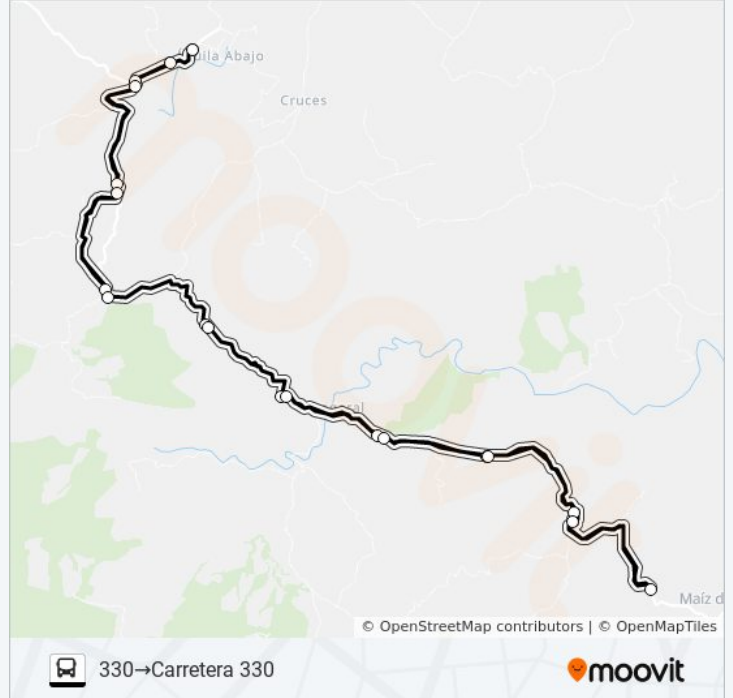

EL AGUILA - COLINAS

330→Carretera 330

[Ver En Modo Sitio Web](#)

La línea EL AGUILA - COLINAS de autobús (330→Carretera 330) tiene 2 rutas. Sus horas de operación los días laborables regulares son:

(1) a 330→Carretera 330: 6:00 - 19:00(2) a Terminal Buses Águila Abajo→331: 6:00 - 19:00

Horario de la línea EL AGUILA - COLINAS de autobús

330→Carretera 330 Horario de ruta:

lunes	6:00 - 19:00
martes	6:00 - 19:00
miércoles	6:00 - 19:00
jueves	6:00 - 19:00
viernes	6:00 - 19:00
sábado	6:00 - 19:00
domingo	6:00 - 19:00

Información de la línea EL AGUILA - COLINAS de autobús

Dirección: 330→Carretera 330

Paradas: 19

Duración del viaje: 53 min

Resumen de la línea:

Sentido: Terminal Buses Águila Abajo → 331

2 paradas

[VER HORARIO DE LA LÍNEA](#)

Terminal Buses Águila Abajo

331

Horario de la línea EL AGUILA - COLINAS de autobús

Terminal Buses Águila Abajo → 331 Horario de ruta:

lunes	6:00 - 19:00
martes	6:00 - 19:00
miércoles	6:00 - 19:00
jueves	6:00 - 19:00
viernes	6:00 - 19:00
sábado	6:00 - 19:00
domingo	6:00 - 19:00