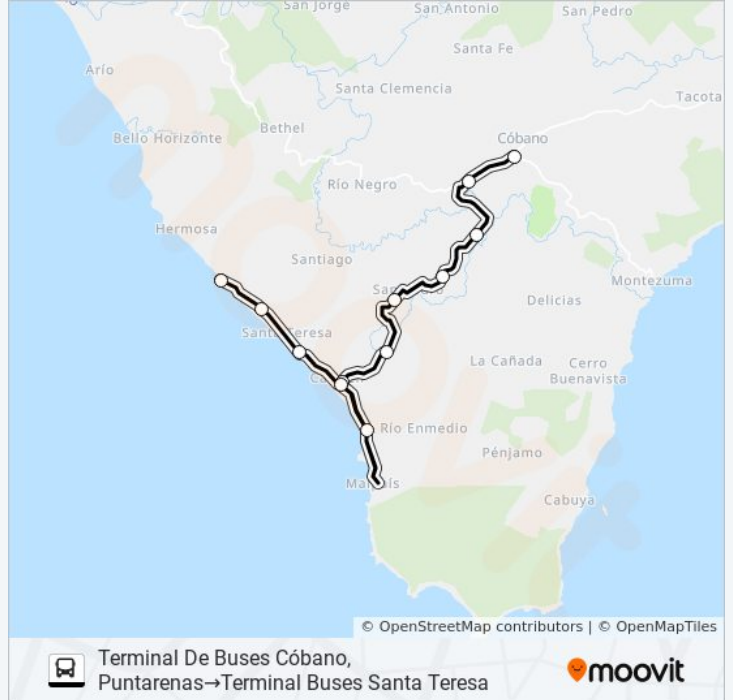

🚏 CÓBANO - MALPAIS - SANTA ...

Terminal Buses Santa Teresa → Frente A Terminal De Buses De Cóbano

[Ver En Modo Sitio Web](#)

La línea CÓBANO - MALPAIS - SANTA TERESA de autobús (Terminal Buses Santa Teresa → Frente A Terminal De Buses De Cóbano) tiene 2 rutas. Sus horas de operación los días laborables regulares son:

Información de la línea CÓBANO - MALPAIS - SANTA TERESA de autobús

Dirección: Terminal Buses Santa Teresa → Frente A Terminal De Buses De Cóbano

Paradas: 12

Duración del viaje: 33 min

Resumen de la línea:

Terminal De Buses Cóbano, Puntarenas→Terminal Buses Santa Teresa Horario de ruta:

lunes	6:00 - 19:00
martes	6:00 - 19:00
miércoles	6:00 - 19:00
jueves	6:00 - 19:00
viernes	6:00 - 19:00
sábado	6:00 - 19:00
domingo	6:00 - 19:00

Información de la línea CÓBANO - MALPAIS - SANTA TERESA de autobús

Dirección: Terminal De Buses Cóbano, Puntarenas→Terminal Buses Santa Teresa

Paradas: 12

Duración del viaje: 33 min

Resumen de la línea:

Los horarios y mapas de la línea CÓBANO - MALPAIS - SANTA TERESA de autobús están disponibles en un PDF en moovitapp.com. Utiliza [Moovit App](#) para ver los horarios de los autobuses en vivo, el horario del tren o el horario del metro y las indicaciones paso a paso para todo el transporte público en San José.