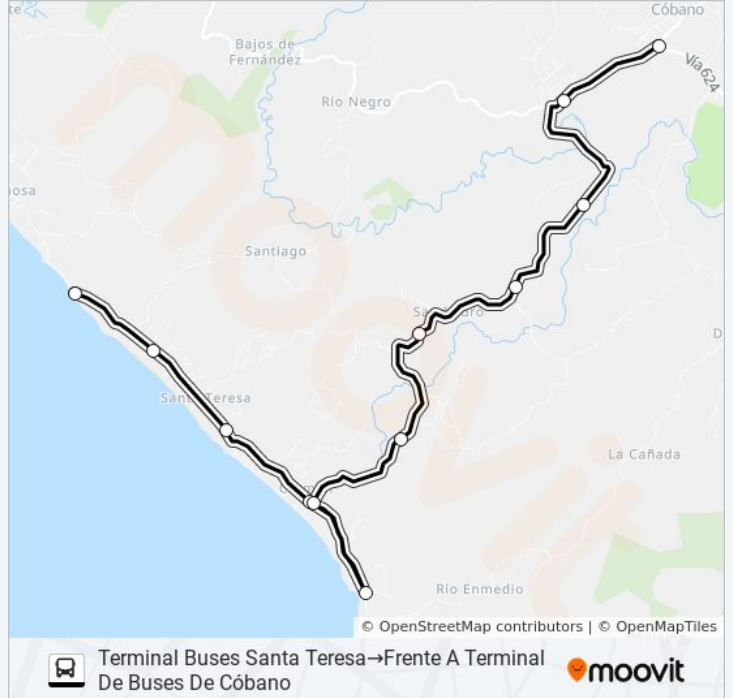

🚏 CÓBANO - MALPAIS - SANTA ...

Terminal Buses Santa Teresa → Frente A Terminal De Buses De Cóbano

[Ver En Modo Sitio Web](#)

La línea CÓBANO - MALPAIS - SANTA TERESA de autobús (Terminal Buses Santa Teresa → Frente A Terminal De Buses De Cóbano) tiene 2 rutas. Sus horas de operación los días laborables regulares son:

Sentido: Terminal Buses Santa Teresa → Frente A Terminal De Buses De Cóbano

12 paradas

[VER HORARIO DE LA LÍNEA](#)

- Terminal Buses Santa Teresa
- Calle Cóbano
- Calle Cóbano
- Las Piedras Road
- Calle Carmen
- Las Piedras Road
- Provisional
- Provisional
- Provisional
- Provisional
- Provisional
- Frente A Terminal De Buses De Cóbano

Horario de la línea CÓBANO - MALPAIS - SANTA TERESA de autobús

Terminal Buses Santa Teresa → Frente A Terminal De Buses De Cóbano Horario de ruta:

lunes	6:00 - 19:00
martes	6:00 - 19:00
miércoles	6:00 - 19:00
jueves	6:00 - 19:00
viernes	6:00 - 19:00
sábado	6:00 - 19:00
domingo	6:00 - 19:00

Información de la línea CÓBANO - MALPAIS - SANTA TERESA de autobús

Dirección: Terminal Buses Santa Teresa → Frente A Terminal De Buses De Cóbano

Paradas: 12

Duración del viaje: 33 min

Resumen de la línea: