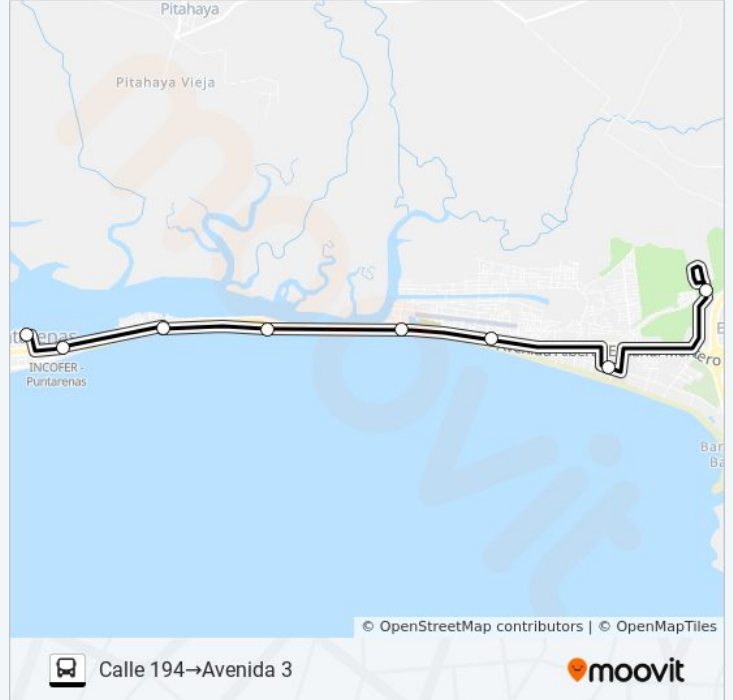

**Sentido: Avenida 3→Calle El Arreo**

5 paradas

[VER HORARIO DE LA LÍNEA](#)

Avenida 3

Cercanías A Plaza De Deportes La Chanchera,  
Puntarenas

Diagonal A Parque Chacarita, Puntarenas

Frente A Oficinas Apenpun, El Boli Puntarenas

**Información de la línea PUNTARENAS - CALLE EL ARREO de autobús****Dirección:** Avenida 3→Calle El Arreo**Paradas:** 5**Duración del viaje:** 13 min**Resumen de la línea:**

### Horario de la línea PUNTARENAS - CALLE EL ARREO de autobús

Calle 194→Avenida 3 Horario de ruta:

lunes	6:00 - 19:00
martes	6:00 - 19:00
miércoles	6:00 - 19:00
jueves	6:00 - 19:00
viernes	6:00 - 19:00
sábado	6:00 - 19:00
domingo	6:00 - 19:00

### Información de la línea PUNTARENAS - CALLE EL ARREO de autobús

**Dirección:** Calle 194→Avenida 3

**Paradas:** 8

**Duración del viaje:** 21 min

**Resumen de la línea:**

Los horarios y mapas de la línea PUNTARENAS - CALLE EL ARREO de autobús están disponibles en un PDF en [moovitapp.com](https://moovitapp.com). Utiliza [Moovit App](#) para ver los horarios de los autobuses en vivo, el horario del tren o el horario del metro y las indicaciones paso a paso para todo el transporte público en San José.