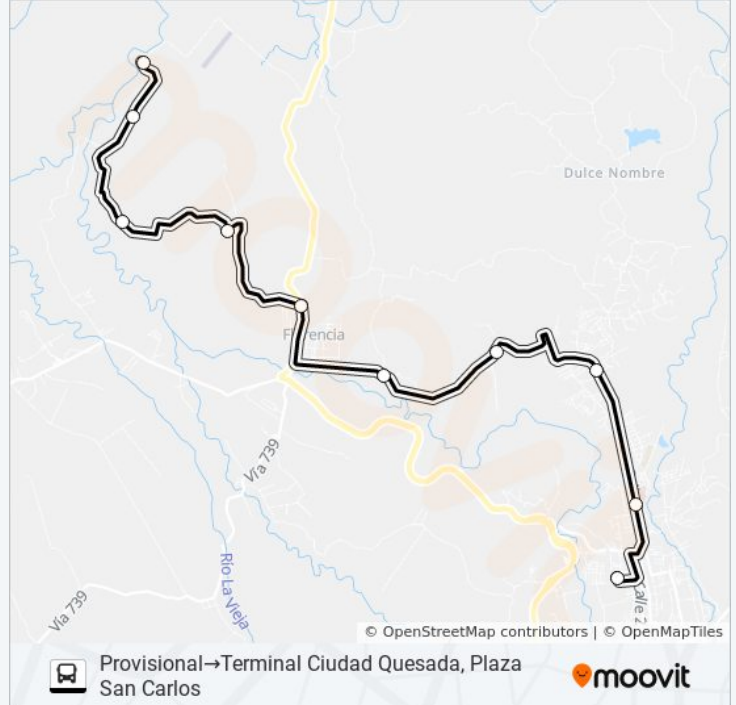

📍 CIUDAD QUESADA - PEJE VI...

Provisional→Terminal  
Ciudad Quesada,  
Plaza San Carlos

Ver En Modo Sitio Web

La línea CIUDAD QUESADA - PEJE VIEJO de autobús (Provisional→Terminal Ciudad Quesada, Plaza San Carlos) tiene 2 rutas. Sus horas de operación los días laborables regulares son:

**Sentido: Provisional→Terminal Ciudad Quesada, Plaza San Carlos**

10 paradas

[VER HORARIO DE LA LÍNEA](#)

Provisional

Provisional

Provisional

Provisional

Contiguo A Flosanco San Francisco,, Corredor Norte San Carlos

**Horario de la línea CIUDAD QUESADA - PEJE VIEJO de autobús**

Provisional→Terminal Ciudad Quesada, Plaza San Carlos

Horario de ruta:

lunes	6:00 - 19:00
martes	6:00 - 19:00
miércoles	6:00 - 19:00
jueves	6:00 - 19:00
viernes	6:00 - 19:00
sábado	6:00 - 19:00
domingo	6:00 - 19:00

**Información de la línea CIUDAD QUESADA - PEJE VIEJO de autobús**

**Dirección:** Provisional→Terminal Ciudad Quesada, Plaza San Carlos

**Paradas:** 10

**Duración del viaje:** 24 min

**Resumen de la línea:**