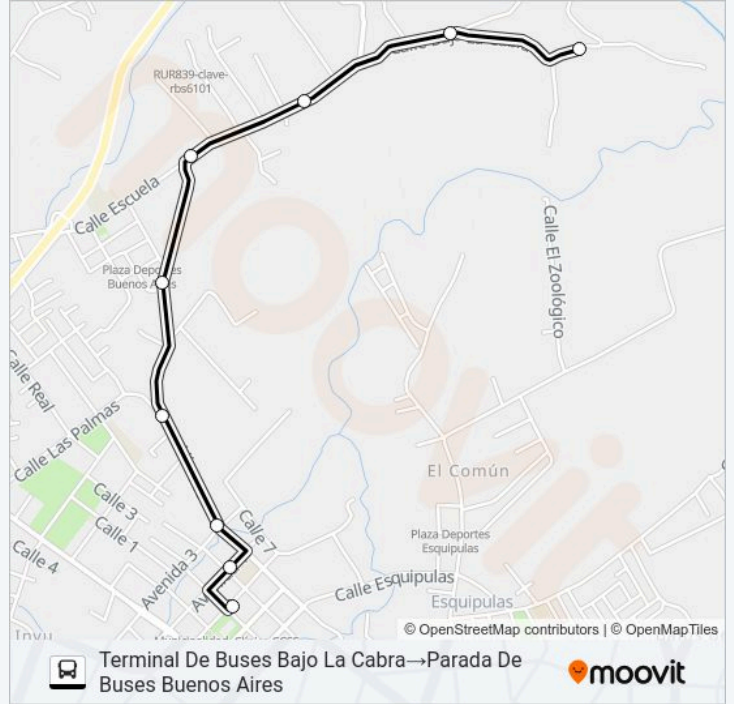

Sentido: Terminal De Buses Bajo La Cabra → Parada De Buses Buenos Aires

9 paradas

[VER HORARIO DE LA LÍNEA](#)

Terminal De Buses Bajo La Cabra

Calle La Angostura

Carretera Vieja Palmares

Carretera Vieja De Naranjo

Provisional

Provisional

Calle 5

Av. 1

Parada De Buses Buenos Aires

Horario de la línea PALMARES - BUENOS AIRES - BAJO LA CABRA de autobús

Terminal De Buses Bajo La Cabra → Parada De Buses Buenos Aires
Horario de ruta:

domingo	06:00 - 19:00
lunes	06:00 - 19:00
martes	06:00 - 19:00
miércoles	06:00 - 19:00
jueves	06:00 - 19:00
viernes	06:00 - 19:00
sábado	06:00 - 19:00

Información de la línea PALMARES - BUENOS AIRES - BAJO LA CABRA de autobús

Dirección: Terminal De Buses Bajo La Cabra → Parada De Buses Buenos Aires

Paradas: 9

Duración del viaje: 10 min

Resumen de la línea:

Los horarios y mapas de la línea PALMARES - BUENOS AIRES - BAJO LA CABRA de autobús están disponibles en un PDF en moovitapp.com. Utiliza Moovit App para ver los horarios de los autobuses en vivo, el horario del tren o el horario del metro y las indicaciones paso a paso para todo el transporte público en San José.