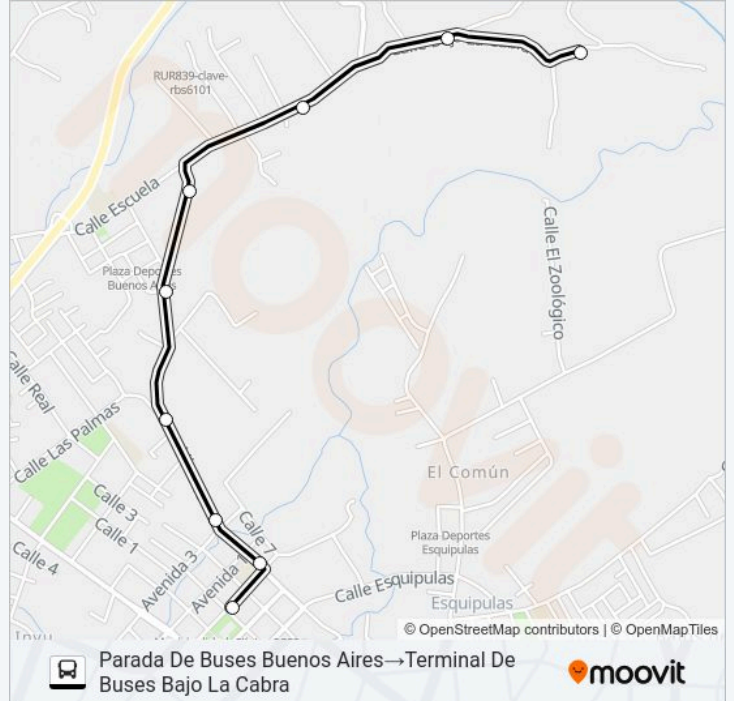

**Sentido: Parada De Buses Buenos
Aires→Terminal De Buses Bajo La Cabra**

9 paradas

[VER HORARIO DE LA LÍNEA](#)

Parada De Buses Buenos Aires

Calle 5

Calle 5

Provisional

Provisional

Carretera Vieja De Naranja

Carretera Vieja Palmares

Calle La Angostura

Terminal De Buses Bajo La Cabra

**Horario de la línea PALMARES - BUENOS AIRES -
BAJO LA CABRA de autobús**Parada De Buses Buenos Aires→Terminal De Buses
Bajo La Cabra Horario de ruta:

domingo	06:00 - 19:00
lunes	06:00 - 19:00
martes	06:00 - 19:00
miércoles	06:00 - 19:00
jueves	06:00 - 19:00
viernes	06:00 - 19:00
sábado	06:00 - 19:00

**Información de la línea PALMARES - BUENOS AIRES
- BAJO LA CABRA de autobús****Dirección:** Parada De Buses Buenos Aires→Terminal
De Buses Bajo La Cabra**Paradas:** 9**Duración del viaje:** 10 min**Resumen de la línea:**

Sentido: Terminal De Buses Bajo La Cabra → Parada De Buses Buenos Aires

9 paradas

[VER HORARIO DE LA LÍNEA](#)

Terminal De Buses Bajo La Cabra

Calle La Angostura

Carretera Vieja Palmares

Carretera Vieja De Naranjo