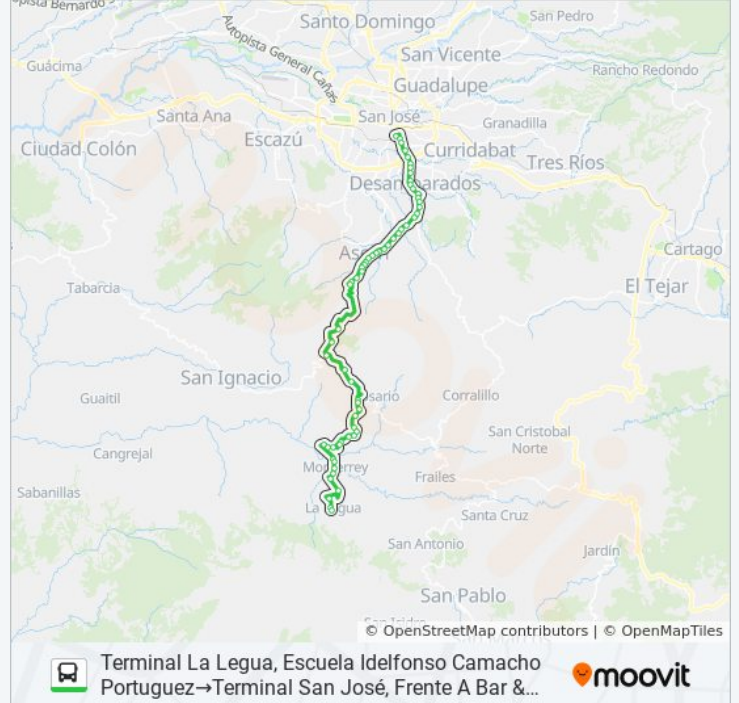

Provisional

Provisional

Provisional

Provisional

Macrobiotica Natural Seed, La Fila Aserrí

Contiguo A Supermercado Los Pinos, La Fila Desamparados

Frente A Escuela Tranquerillas, Aserrí

Cruce Entrada A El Tigre, Aserrí

Ceramicas Tabarquita, Tarbaca Aserrí

Centro De Integración Afihnec, Tarbaca Aserrí

Contiguo A Entrada Hotel Colinas Altavista, Tarbaca Aserrí

Iglesia Católica De Lourdes, Aserrí

Contiguo A Taller Automotriz Castillo, Lourdes Aserrí

Frente A Planta Potabilizadora De Aserrí

Fábrica De Tamales La Vencedora, Cinco Esquinas Aserrí

Previo A Puente Quebrada Suerre, Aserrí

Frente A Centro Médico Aserrí

Diagonal Parque Aserrí

Contiguo A Plaza De Deportes Aserrí

Contiguo A Ferretería Las Gravilias Aserrí

Frente A Cementerio General De Aserrí

Contiguo A Auto Repuestos Del Sur, Aserrí

Contiguo A Licorera Beto Fallas, Aserrí

Frente A Sport Fitness Aserrí

Frente A Salón Comunal Adi San Rafael Arriba, Desamparados

Frente A Rest. El Boyero, San Rafael Arriba Desamparados

Plaza Del Sur San Rafael Arriba, Desamparados

Contiguo A Bar & Rest. Antologias, San Rafael Arriba Desamparados

Maxi Palí San Miguel, Desamparados

Contiguo A Casa De Empeños La Cueva Desamparados

Megasuper Desamparados

Frente A Clínica Marcial Fallas Díaz, Desamparados