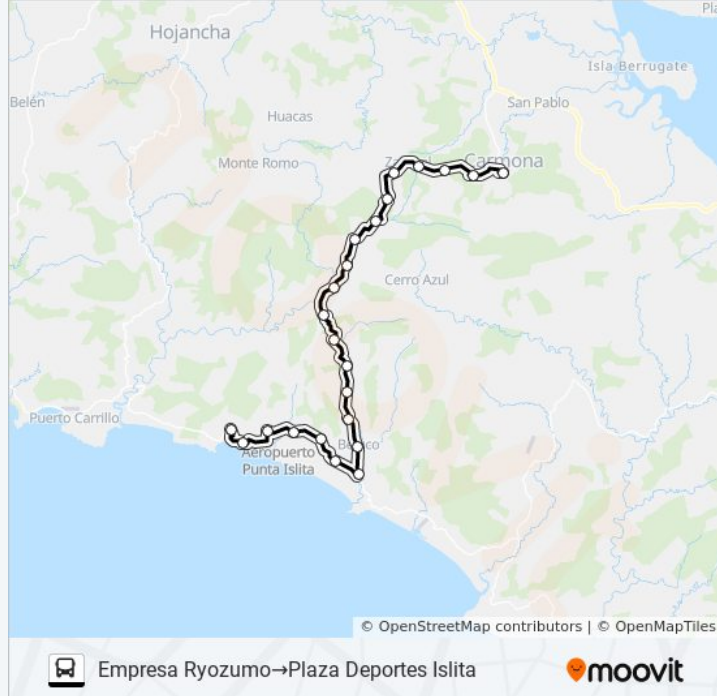

Ruta 901 / Finca Florida

Ruta 901 / Finca Florida

Provisional

Ruta 901 / Santa Marta

Ruta 901 / Santa Marta

Calle Soledad

Calle Soledad

Calle Soledad

Calle Bejuco

Calle Bejuco

Calle Pueblo Nuevo

Calle Pueblo Nuevo

Ruta 160 / Quebrada Seca

Horario de la línea NANDAYURE - ISLITA de autobús

Empresa Ryozumo→Plaza Deportes Islita Horario de ruta:

lunes	6:00 - 19:00
martes	6:00 - 19:00
miércoles	6:00 - 19:00
jueves	6:00 - 19:00
viernes	6:00 - 19:00
sábado	6:00 - 19:00
domingo	6:00 - 19:00

Información de la línea NANDAYURE - ISLITA de autobús**Dirección:** Empresa Ryozumo→Plaza Deportes Islita**Paradas:** 23**Duración del viaje:** 66 min**Resumen de la línea:**

Ruta 160 / Corozalito
Ruta 160 / Corozalito
Provisional
Provisional
Plaza Deportes Islita

Sentido: Plaza Deportes Islita→Empresa Ryozumó

21 paradas

[VER HORARIO DE LA LÍNEA](#)

Plaza Deportes Islita
Provisional
Ruta 160 / Corozalito
Ruta 160 / Quebrada Seca
Provisional
Calle Bejuco
Calle Bejuco
Calle Soledad
Calle Soledad
Calle Soledad
Calle Soledad
Ruta 901 / Santa Marta
Ruta 901 / Santa Marta
Provisional
Ruta 901 / Finca Florida
Ruta 901 / Finca Florida
Santa Rita
Calle Guastamotal