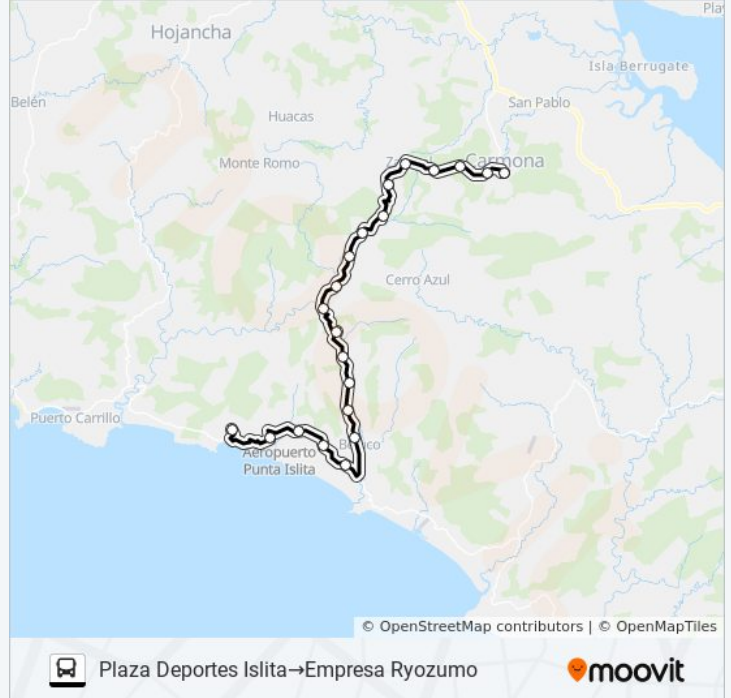

Ruta 901 / Finca Florida

Ruta 901 / Finca Florida

Provisional

Ruta 901 / Santa Marta

Ruta 901 / Santa Marta

Calle Soledad

Calle Soledad

Calle Soledad

Calle Bejuco

Calle Bejuco

Calle Pueblo Nuevo

Calle Pueblo Nuevo

Ruta 160 / Quebrada Seca

Horario de la línea NANDAYURE - ISLITA de autobús

Empresa Ryozumo→Plaza Deportes Islita Horario de ruta:

lunes	6:00 - 19:00
martes	6:00 - 19:00
miércoles	6:00 - 19:00
jueves	6:00 - 19:00
viernes	6:00 - 19:00
sábado	6:00 - 19:00
domingo	6:00 - 19:00

Horario de la línea NANDAYURE - ISLITA de autobús

Plaza Deportes Islita→Empresa Ryozumó Horario de ruta:

lunes	6:00 - 19:00
martes	6:00 - 19:00
miércoles	6:00 - 19:00
jueves	6:00 - 19:00
viernes	6:00 - 19:00
sábado	6:00 - 19:00
domingo	6:00 - 19:00

Información de la línea NANDAYURE - ISLITA de autobús

Dirección: Plaza Deportes Islita→Empresa Ryozumó

Paradas: 21

Duración del viaje: 62 min

Resumen de la línea:

Provisional

Provisional

Empresa Ryozumó