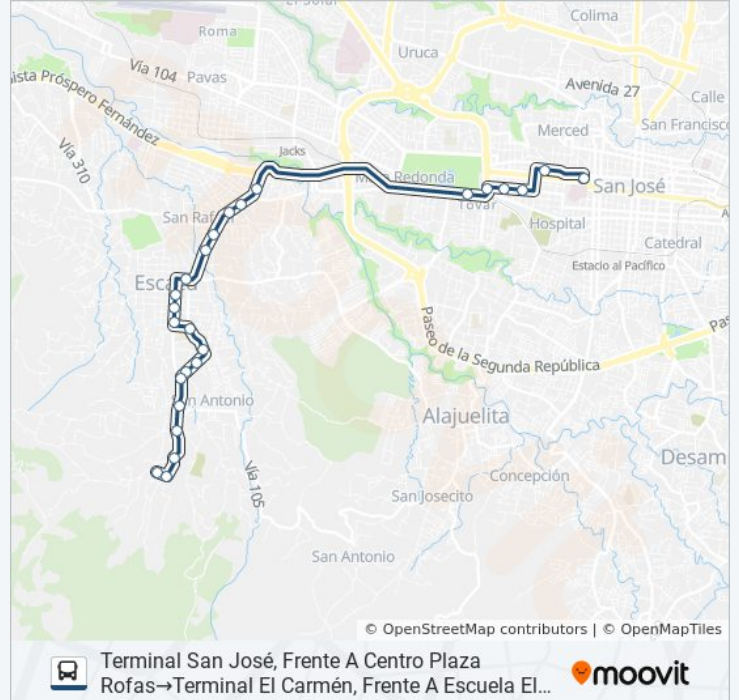

### Información de la línea SAN JOSÉ - ESCAZÚ - BARRIO EL CARMEN de autobús

**Dirección:** Terminal San José, Frente A Centro Plaza Rofas→Terminal El Carmén, Frente A Escuela El Carmén

**Paradas:** 25

**Duración del viaje:** 28 min

**Resumen de la línea:**

Cercanías A Cond. Santa Elena, Escazú

Frente A Entrada Urb. La Macadamia, Escazú

Frente A Planta De Bombeo Entierrillos, Escazú

Frente A Abastecedor El Maná, Entierrillos Escazú

Contiguo A Centro Comercial El Descanso, San Antonio De Escazú

Frente A Super Aguimar, Escazú

Cruce Con Calle El Carmén, Escazú

Minisuper El Carmén, Escazú

Terminal El Carmén, Frente A Escuela El Carmén

Los horarios y mapas de la línea SAN JOSÉ - ESCAZÚ - BARRIO EL CARMEN de autobús están disponibles en un PDF en [moovitapp.com](https://moovitapp.com). Utiliza [Moovit App](#) para ver los horarios de los autobuses en vivo, el horario del tren o el horario del metro y las indicaciones paso a paso para todo el transporte público en San José.