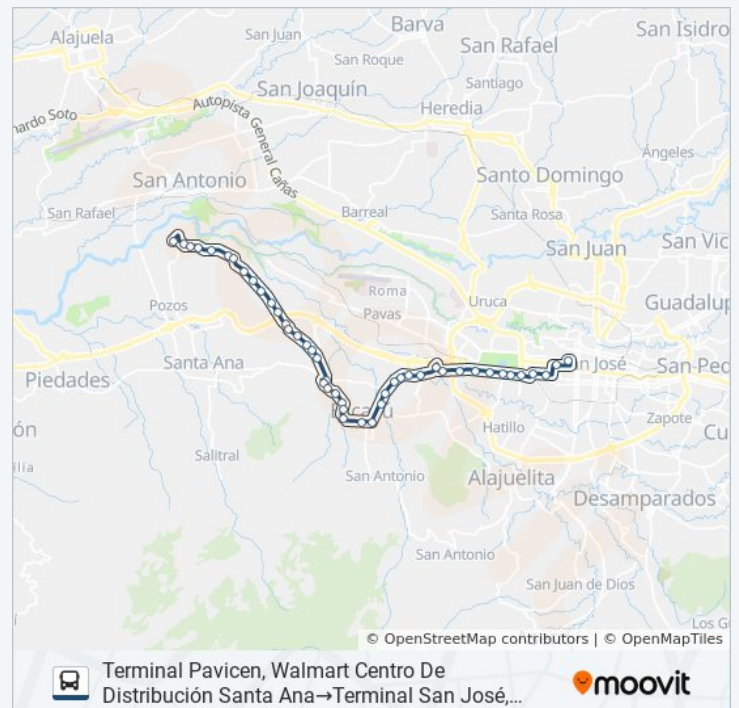

Contiguo A Entrada Cond. Bosque De Las Lomas, Guachipelín De Escazú

Frente A Resid. Antigua Guachipelín, Escazú

Loma Real, Guachipelín De Escazú

Colegio Saint Mary School, Guachipelín De Escazú

Contiguo A Oficentro Multipark, Guachipelín De Escazú

Frente A Aros Y Llantas, Guachipelín De Escazú

Frente A Escuela De Guachipelín, Escazú

Contiguo A Entrada Cond. Cerro Alto, Guachipelín De Escazú

Plaza Comercial Distrito Cuatro, Guachipelín De Escazú

Laboratorio Sáenz Renault, Guachipelín De Escazú

Frente A MC Donald's Guachipelín, Escazú

Agencia Bac San José San Rafael, Escazú

Frente A Centro Comercial Paco, San Rafael De Escazú

Cond. Los Prados, San Rafael De Escazú

Frente A Entrada Cond. Condado El Country, San Rafael De Escazú

Frente A Abastecedor Herrera, San Rafael De Escazú

Frente A Clínica Veterinaria 24 Horas, Escazú

Horario de la línea SAN JOSÉ - ESCAZÚ - GUACHIPELÍN POR ANONOS de autobús

Terminal Pavicen, Walmart Centro De Distribución Santa Ana→Terminal San José, Mercado La Coca Cola Horario de ruta:

lunes	19:00 - 21:05
martes	19:00 - 21:05
miércoles	19:00 - 21:05
jueves	19:00 - 21:05
viernes	19:00 - 21:05
sábado	18:35 - 21:05
domingo	18:35 - 21:05

Información de la línea SAN JOSÉ - ESCAZÚ - GUACHIPELÍN POR ANONOS de autobús

Dirección: Terminal Pavicen, Walmart Centro De Distribución Santa Ana→Terminal San José, Mercado La Coca Cola

Paradas: 45

Duración del viaje: 44 min

Resumen de la línea: