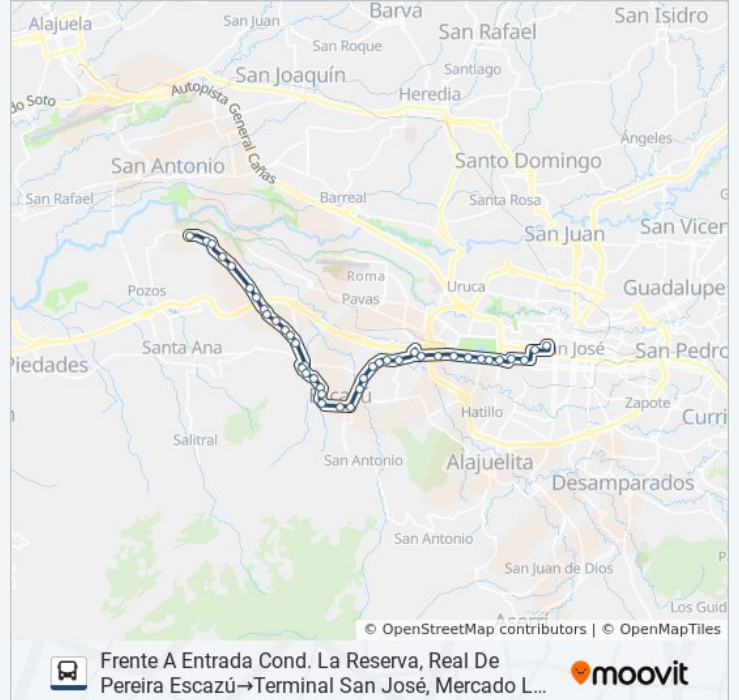

Frente A Ucimed San José

Museo De Ciencias Naturales La Salle, San José

Oficinas Aresep, Sabana Sur San José

Cond. Torres Del Lago, Sabana Sur San José

Terminal San José, Edificio Contraloría General De La República

Sentido: Terminal Pavicen, Walmart Centro De Distribución Santa Ana→Terminal San José, Mercado La Coca Cola

45 paradas

[VER HORARIO DE LA LÍNEA](#)

Terminal Pavicen, Walmart Centro De Distribución Santa Ana