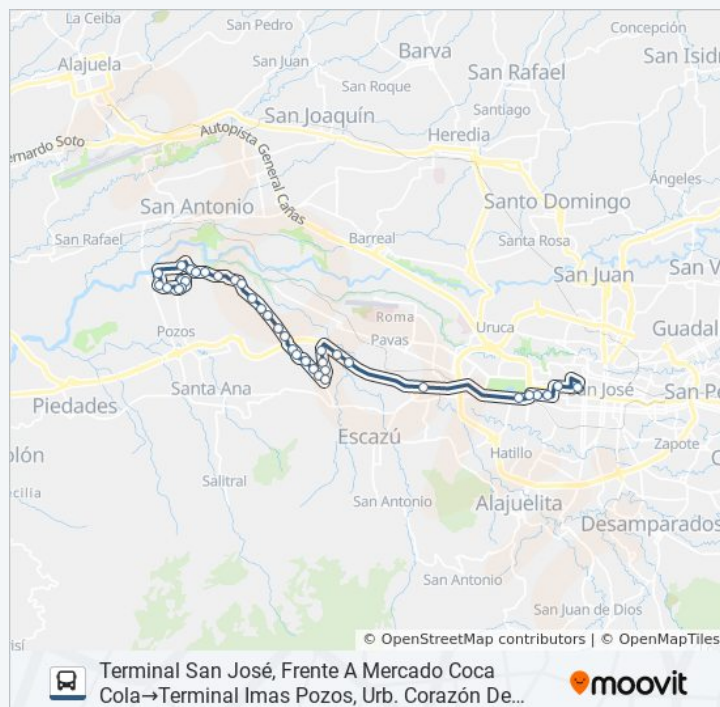

Contiguo A Entrada Cond. Rincón De La

Horario de la línea SAN JOSÉ - ESCAZÚ - GUACHIPELÍN - PAVICEN POR PISTA de autobús

Terminal San José, Frente A Mercado Coca Cola → Terminal Imas Pozos, Urb. Corazón De Jesús
Horario de ruta:

lunes	5:00 - 18:50
martes	5:00 - 18:50
miércoles	5:00 - 18:50
jueves	5:00 - 18:50
viernes	5:00 - 18:50
sábado	5:30 - 18:40
domingo	6:00 - 18:40

Información de la línea SAN JOSÉ - ESCAZÚ - GUACHIPELÍN - PAVICEN POR PISTA de autobús

Dirección: Terminal San José, Frente A Mercado Coca Cola → Terminal Imas Pozos, Urb. Corazón De Jesús

Paradas: 37

Duración del viaje: 41 min

Resumen de la línea:

Quebrada, Guachipelín De Escazú

Contiguo A Entrada Urb. Pinar Del Río, Real De Pereira Escazú