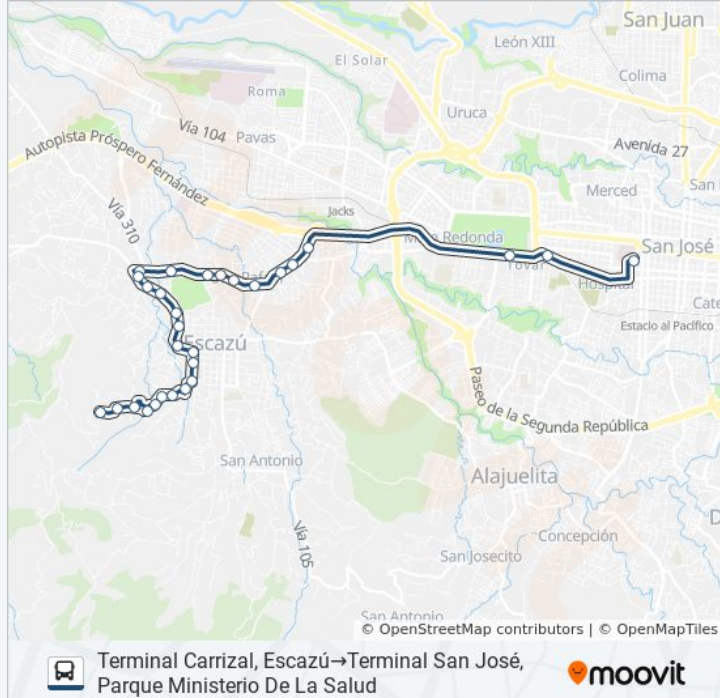

**Dirección:** Terminal Carrizal, Escazú→Terminal San José, Parque Ministerio De La Salud

**Paradas:** 29

**Duración del viaje:** 27 min

**Resumen de la línea:**

Frente A Cond. Los Prados, San Rafael De Escazú

Pizzería the Corner, San Rafael De Escazú

Plaza De Deportes San Rafael, Escazú

MC Donald's San Rafael, Escazú

Plaza Colonial, San Rafael De Escazú

Frente A Walmart San Rafael, Escazú

Contraloría General De La República, Autopista Próspero Fernández San José

Parque Sarmiento, San Francisco San José

Terminal San José, Parque Ministerio De La Salud

**Sentido: Terminal San José, Parque Ministerio De La Salud→Terminal Barrio Corazón De Jesús, Escazú**

29 paradas