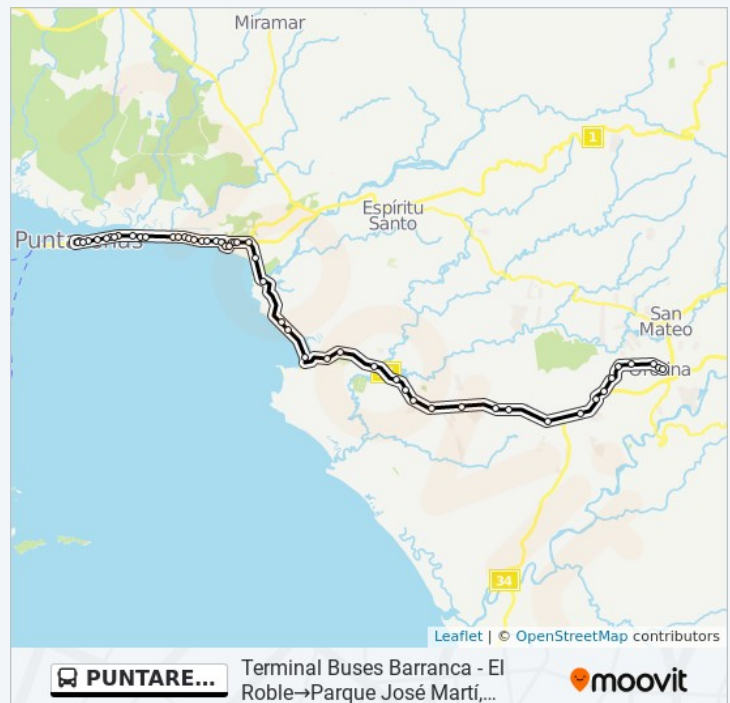

Calle 148, Costa Rica

Contiguo A Farmacia Carrizal, Chacarita

Horario de la línea PUNTARENAS - OROTINA POR COSTANERA de autobús

Terminal Buses Barranca - El Roble→Parque José Martí, Avenida Central Horario de ruta:

lunes	6:00 - 19:00
martes	6:00 - 19:00
miércoles	6:00 - 19:00
jueves	6:00 - 19:00
viernes	6:00 - 19:00
sábado	6:00 - 19:00
domingo	6:00 - 19:00

Información de la línea PUNTARENAS - OROTINA POR COSTANERA de autobús

Dirección: Terminal Buses Barranca - El Roble→Parque José Martí, Avenida Central

Paradas: 52

Duración del viaje: 85 min

Resumen de la línea:

Puntarenas

Frente A Palí Chacarita, Puntarenas

17, Costa Rica

Frente A Oficinas Apenpun, El Boli Puntarenas