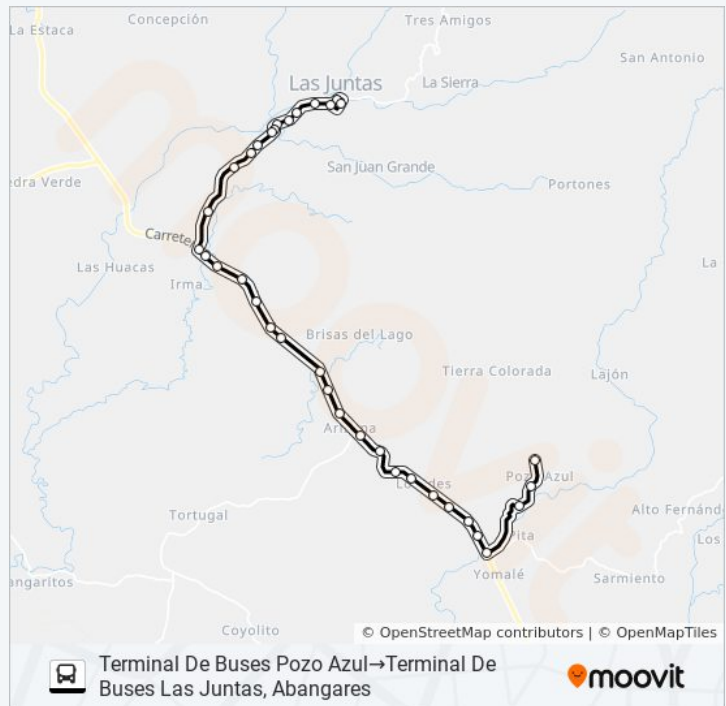

Cercanías A A San Juan Chiquito, Abangares

Contiguo A Bolpa De Abangares

Cruce Cinco Esquinas, Abangares

145

Frente A Entrada Apicenter, Los Pérez Abangares

145

Frente A Entrada Barrio La Chicharra, Abangares

Pan American Highway

Pan American Highway

Pan American Highway

Frente A Soda El Coyote, Interamericana Norte Abangares

Pan American Highway

Pan American Highway

Pan American Highway

Frente A Rest. Jupris, Lourdes Abangares

lunes	6:00 - 19:00
martes	6:00 - 19:00
miércoles	6:00 - 19:00
jueves	6:00 - 19:00
viernes	6:00 - 19:00
sábado	6:00 - 19:00
domingo	6:00 - 19:00

Información de la línea LAS JUNTAS - POZO AZÚL de autobús

Dirección: Terminal De Buses Pozo Azul→Terminal De Buses Las Juntas, Abangares

Paradas: 35

Duración del viaje: 61 min

Resumen de la línea:

Pan American Highway
Pan American Highway
Pan American Highway
Pan American Highway
Pan American Highway
Soda El Coyote, Interamericana Norte Abangares
Pan American Highway
Pan American Highway
Pan American Highway
Pan American Highway
Pan American Highway
Pan American Highway
Intersección Entrada A Las Juntas, Abangares
Contiguo A Entrada Barrio La Chicharra, Abangares
Contiguo A Entrada Apicenter, Los Pérez Abangares
Cruce Cinco Esquinas, Abangares
Frente A Bolpa De Abangares
Cercanías A A San Juan Chiquito, Abangares
Contiguo A Iglesia Católica San Juan Chiquito, Abangares
Primera Entrada Barrio Valle Del Río
145
Provisional
Frente A Parque La Amistad De Taiwan, Las Juntas Abangares
Frente A Parque Central De Las Juntas, Avenida Central
Calle 3
Terminal De Buses Las Juntas, Abangares