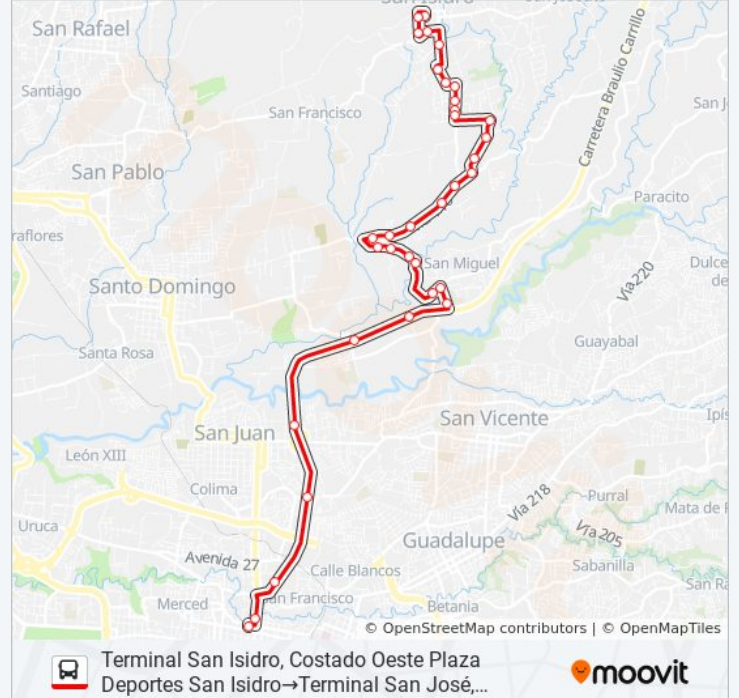

Posterior A Puente Río Tibás, Los Ángeles De Santo Domingo

Frente A Centro Nacional De Control De Energía, San Miguel De Santo Domingo

Frente A Pollos Doraditos A Leña, San Miguel De Santo Domingo

Frente A Escuela Internacional Cristiana, San Miguel De Santo Domingo

Frente A Constructora González Delgado, Carretera Braulio Carrillo Santo Domingo

Intersección Barrio Socorro, Carretera Braulio Carrillo Santo Domingo

Intersección San Juan De Tibás, Carretera Braulio Carrillo Tibás

Intersección Anselmo Llorente, Carretera Braulio Carrillo Tibás

Contiguo A Hotel Radisson, Carretera Braulio Carrillo San José

Frente A Estación De Bomberos Metropolitana Norte, San José

Terminal San José, Contiguo A Rest. La Bella

**Sentido: Terminal San Isidro, Panadería Mil Sabores→Terminal San José, Contiguo A Rest. La Bella Mansión**

28 paradas

[VER HORARIO DE LA LÍNEA](#)

Terminal San Isidro, Panadería Mil Sabores

Frente A Gimnasio Del Liceo De San Isidro