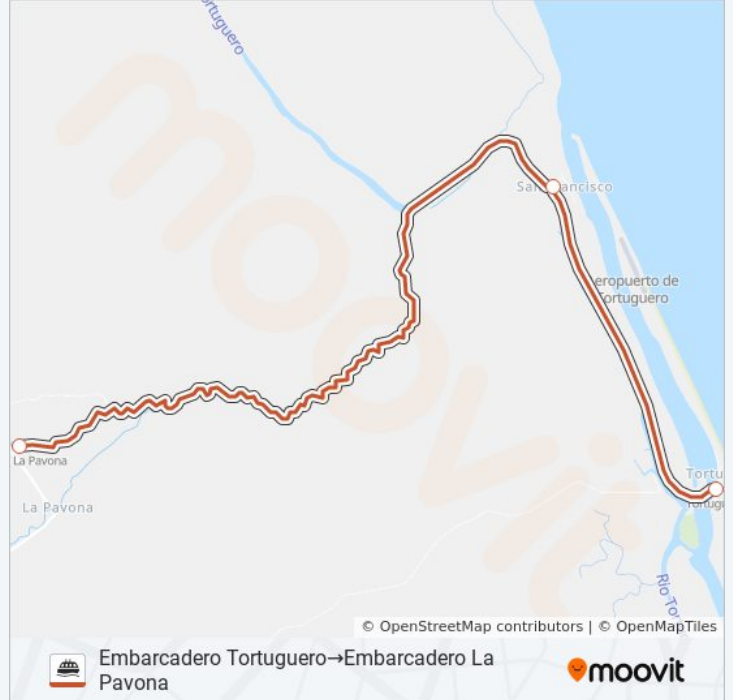

 **TORTUGUERO - PAVONA**

Embarcadero La Pavona → Embarcadero Tortuguero

[Ver En Modo Sitio Web](#)

La línea TORTUGUERO - PAVONA de ferry (Embarcadero La Pavona → Embarcadero Tortuguero) tiene 2 rutas. Sus horas de operación los días laborables regulares son:

Información de la línea TORTUGUERO - PAVONA de ferry

Dirección: Embarcadero La Pavona → Embarcadero Tortuguero

Paradas: 3

Duración del viaje: 11 min

Resumen de la línea:

**Sentido: Embarcadero
Tortuguero → Embarcadero La Pavona**

lunes	5:00 - 14:00
martes	5:00 - 14:00
miércoles	5:00 - 14:00
jueves	5:00 - 14:00
viernes	5:00 - 14:00
sábado	5:00 - 14:00
domingo	5:00 - 14:00

Información de la línea TORTUGUERO - PAVONA de ferry

Dirección: Embarcadero Tortuguero → Embarcadero La Pavona

Paradas: 3

Duración del viaje: 11 min

Resumen de la línea:

Los horarios y mapas de la línea TORTUGUERO - PAVONA de ferry están disponibles en un PDF en moovitapp.com. Utiliza [Moovit App](#) para ver los horarios de los autobuses en vivo, el horario del tren o el horario del metro y las indicaciones paso a paso para todo el transporte público en San José.