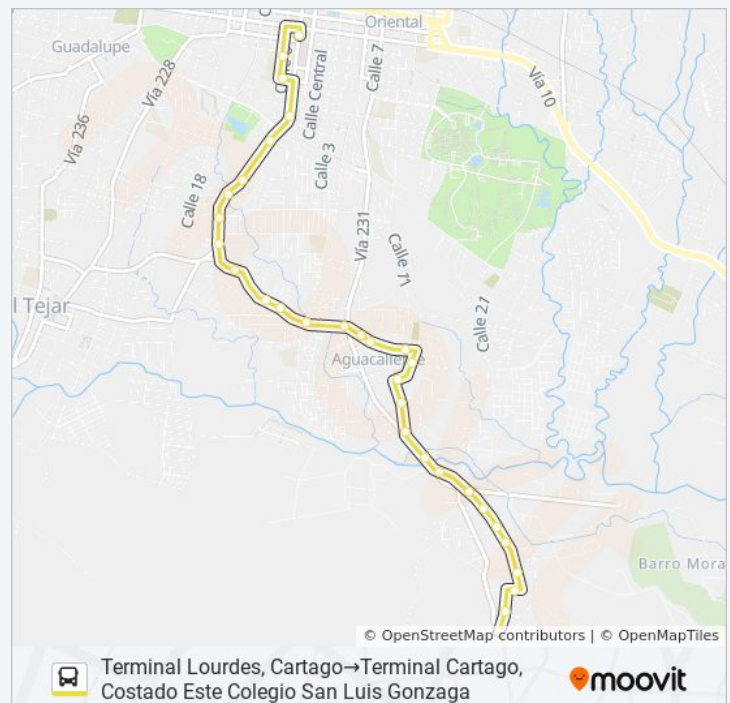

Horario de la línea CARTAGO - LOURDES de autobús

Terminal Lourdes, Cartago→Terminal Cartago, Costado Este Colegio San Luis Gonzaga Horario de ruta:

lunes	4:00 - 23:00
martes	4:00 - 23:00
miércoles	4:00 - 23:00
jueves	4:00 - 23:00
viernes	4:00 - 23:00
sábado	4:00 - 23:00
domingo	4:00 - 23:00

Información de la línea CARTAGO - LOURDES de autobús

Dirección: Terminal Lourdes, Cartago→Terminal Cartago, Costado Este Colegio San Luis Gonzaga

Paradas: 31

Duración del viaje: 16 min

Resumen de la línea: