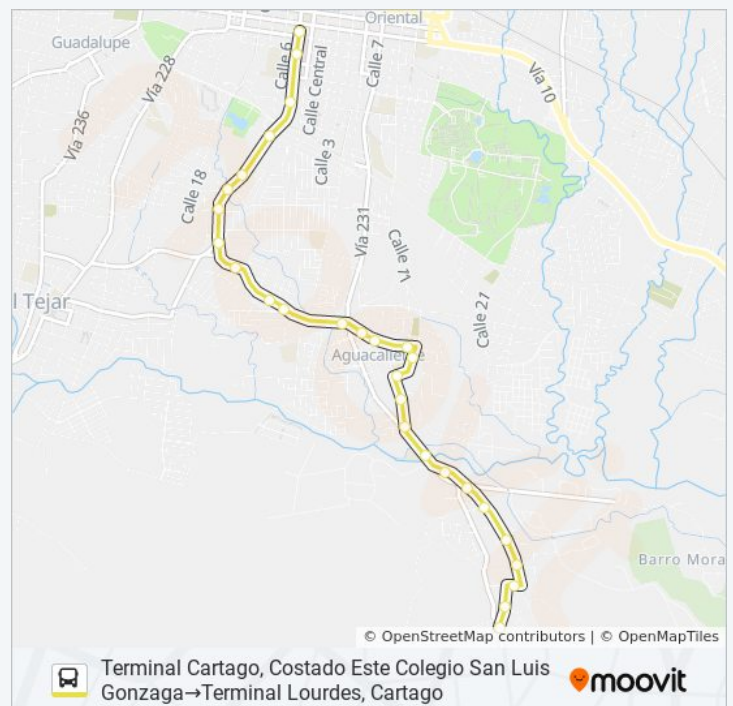

Plaza De Deportes Lourdes, Cartago

Provisional

Provisional

Terminal Lourdes, Cartago

jueves	5:20 - 23:00
viernes	5:20 - 23:00
sábado	5:20 - 23:00
domingo	5:20 - 23:00

Información de la línea CARTAGO - LOURDES de autobús

Dirección: Terminal Cartago, Costado Este Colegio San Luis Gonzaga→Terminal Lourdes, Cartago

Paradas: 28

Duración del viaje: 16 min

Resumen de la línea:

Sentido: Terminal Lourdes, Cartago→Terminal Cartago, Costado Este Colegio San Luis Gonzaga