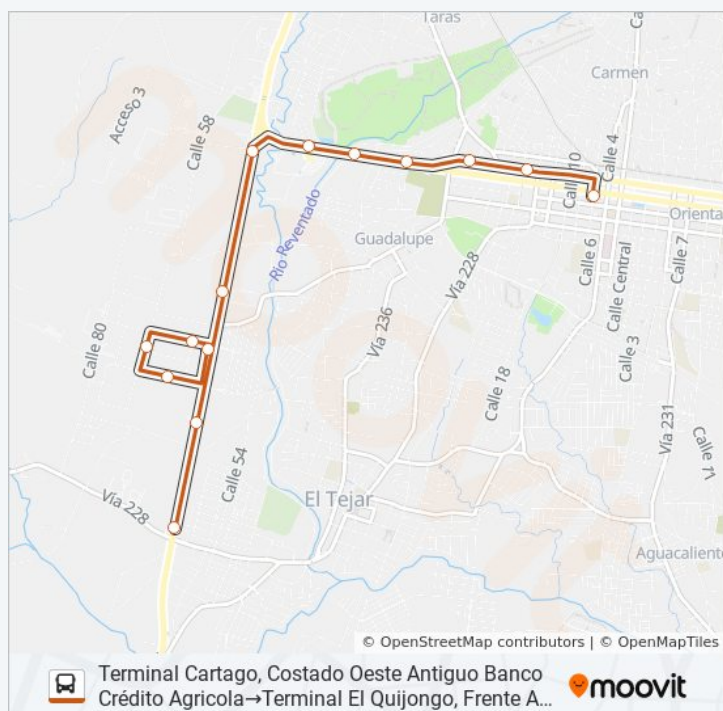

Contiguo A Entrada Parque Industrial Zeta, Cartago

Megasuper Guadalupe, Interamericana Sur Cartago

Terminal El Quijongo, Frente A Bar & Rest. El Quijongo

Dirección: Terminal Cartago, Costado Oeste Antigo Banco Crédito Agrícola→Terminal El Quijongo, Frente A Bar & Rest. El Quijongo

Paradas: 14

Duración del viaje: 14 min

Resumen de la línea:

Sentido: Terminal Parque Industrial Zeta, Cartago→Terminal Cartago, Costado Oeste Antigo Banco Crédito Agrícola

13 paradas

[VER HORARIO DE LA LÍNEA](#)