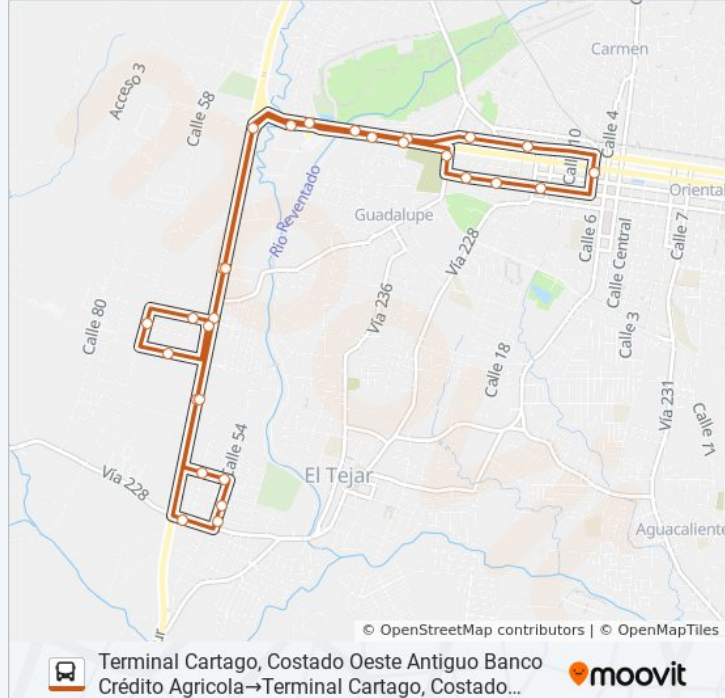

Frente A Servicentro Copeinsermu, Interamericana Sur Cartago

Paseo Metropoli, Radial Cartago

Rest. El Pez Dorado, Radial Cartago

Previo A Cementerio General De Cartago, Radial Cartago

Cementerio General De Cartago, Cartago

Contiguo A Tenería El Molino, Cartago

Previo A La Unidad Pedagógica El Molino

Frente A Panadería Y Repostería Epitafio, Cartago

Terminal Cartago, Costado Oeste Antiguo Banco Crédito Agrícola

Sentido: Terminal Cartago, Costado Oeste Antiguo Banco Crédito Agrícola→Terminal El Quijongo, Frente A Bar & Rest. El Quijongo

14 paradas

[VER HORARIO DE LA LÍNEA](#)

Terminal Cartago, Costado Oeste Antiguo Banco Crédito Agrícola

Contiguo A Depósito El Pochote, Cartago

Metrocentro Cartago

Baterías Irazú Radial Cartago

Previo A Puente Río Reventado, Radial Cartago