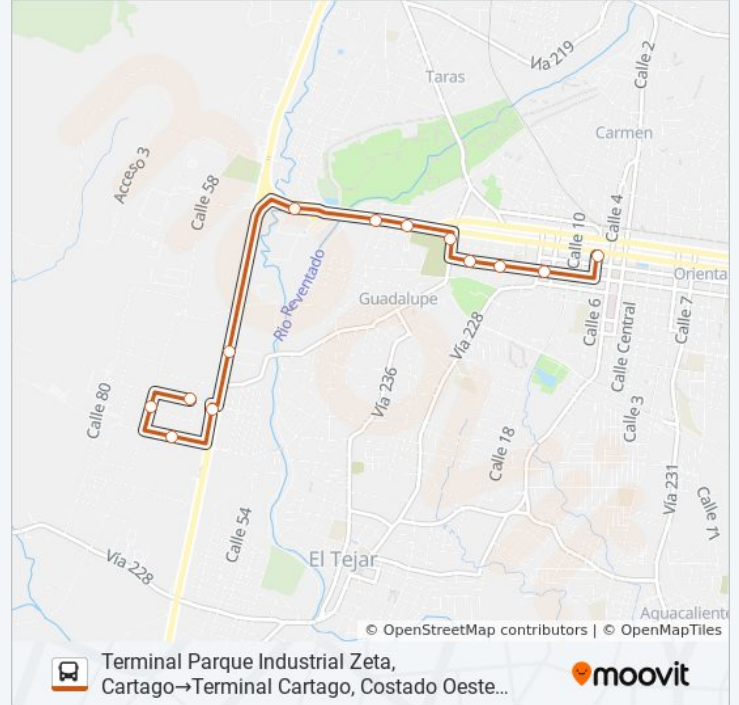

Los horarios y mapas de la línea CARTAGO - PARQUE INDUSTRIAL de autobús están disponibles en un PDF en moovitapp.com. Utiliza [Moovit App](#) para ver los horarios de los autobuses en vivo, el horario del tren o el horario del metro y las indicaciones paso a paso para todo el transporte público en San José.

[Acerca de Moovit](#) • [Soluciones MaaS](#) • [Países incluidos](#) • [Comunidad de Moovitors](#)

© 2023 Moovit - Todos los derechos reservados

**Mira los tiempos de llegada
en tiempo real**