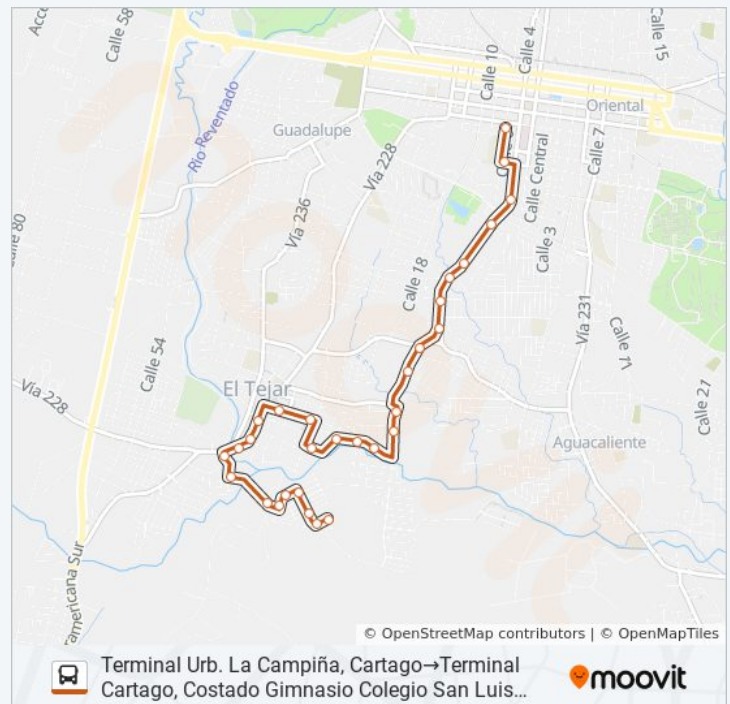

Contiguo A Soda Chikilandia, Guayabal El Guarco

Contiguo A Ferretería Trejos, Guayabal El Guarco

Frente A Soda La Guadalupana, Guayabal El Guarco

Contiguo A Pollo Granjero El Tejar, El Guarco

Ferretería Y Depósito De Madera Chacón, El Tejar De El Guarco

Almacén Casa Blanca El Tejar, El Guarco

Costado Sur Iglesia De La Inmaculada Concepción, El Tejar De El Guarco

Parque Los Sauces, San Isidro El Guarco

Frente A Taller Ar Motors, Los Sauces El Guarco

Provisional

Contiguo A Multiservicios Casasola, Hda. Vieja El Guarco

Frente A Plaza De Deportes Hda. Vieja, El Guarco

Cercanías A Abastecedor El Tanque, Hda. Vieja El Guarco

Cercanías A Escuela La Asunción, Hda. Vieja El Guarco

Contiguo A Entrada Resid. Ciudad De Oro, Cartago

Cruce Con Calle La Asunción, La Pitahaya Cartago

Contiguo A Pollo Asado El Leñador, La Pitahaya Cartago

Frente A Super La Pitahaya, Cartago

Frente A Frutas Y Verduras Prosalud, La Pitahaya Cartago

Plaza De Deportes La Pitahaya, Cartago

Frente A Ofiplaza Boulevard, La Pitahaya Cartago

Contiguo A Iglesia De Jesucristo, Cartago

Frente A Oficinas Ins, Cartago

Terminal Cartago, Costado Gimnasio Colegio San Luis Gonzaga

Información de la línea CARTAGO - LA CAMPIÑA de autobús

Dirección: Terminal Urb. La Campiña, Cartago→Terminal Cartago, Costado Gimnasio Colegio San Luis Gonzaga

Paradas: 30

Duración del viaje: 13 min

Resumen de la línea: