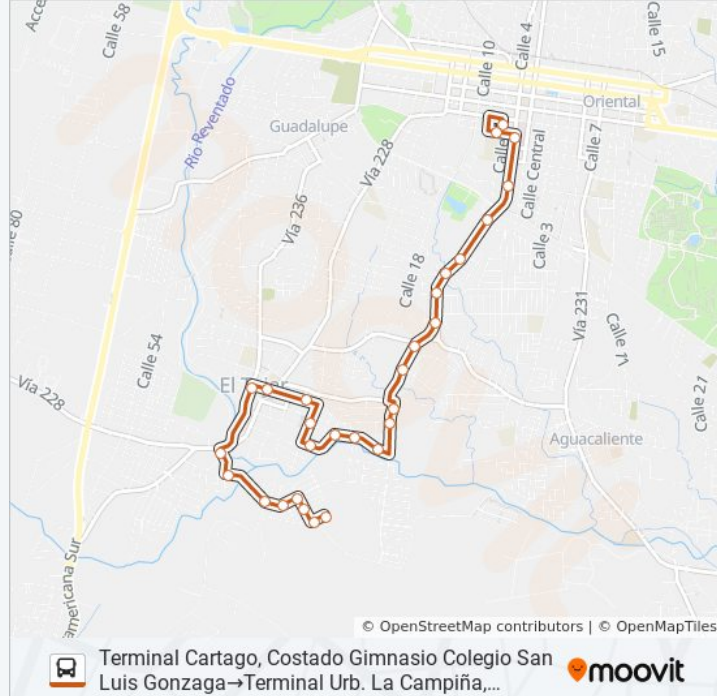

Frente A Parque Los Sauces, San Isidro El Guarco

Contiguo A Salón De Belleza Ivonne, El Tejar De El Guarco

Escuela Ricardo Jiménez, El Tejar De El Guarco

Agencia Aya El Tejar, El Guarco

Contiguo A Soda La Guadalupana, Guayabal El Guarco

Frente A Ferretería Trejos, Guayabal El Guarco

Frente A Soda Chikilandia, Guayabal El Guarco

Frente A Pulpería El Ávila, Urb. La Campiña Cartago

Frente A Salón Comunal Urb. La Campiña, Cartago

Provisional

Provisional

Terminal Urb. La Campiña, Cartago

**Sentido: Terminal Urb. La Campiña, Cartago→Terminal Cartago, Costado Gimnasio Colegio San Luis Gonzaga**

30 paradas

[VER HORARIO DE LA LÍNEA](#)

Terminal Urb. La Campiña, Cartago

Provisional

Provisional

Contiguo A Entrada Resid. Bosques De La Campiña, Cartago

Provisional

Cercanías A Escuela Guayabal, El Guarco