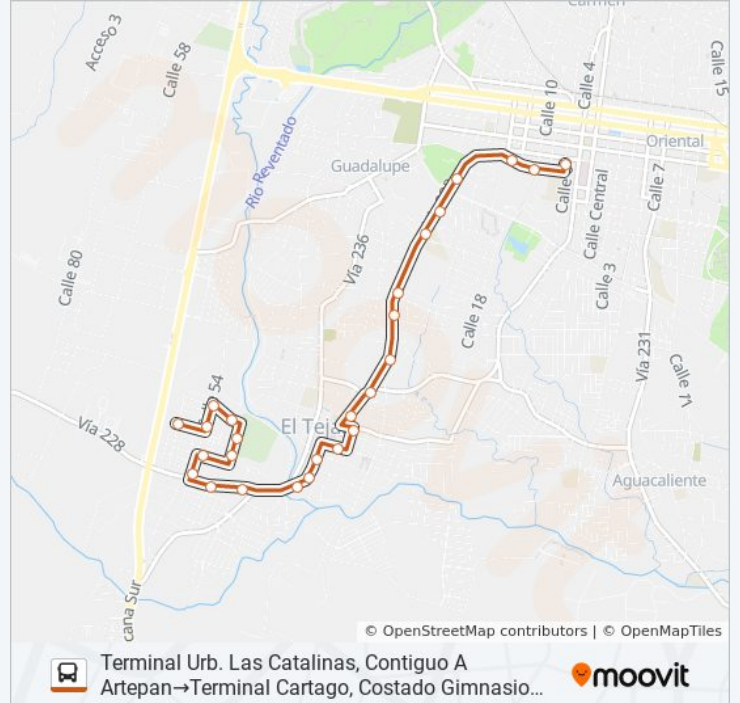

Frente A Centro De Carnes El Cerdito Tejareño, El Tejar De El Guarco

Frente A Oficinas Ministerio Salud, El Tejar De El Guarco

Frente A Palí El Silo, El Guarco

Farmacia Ampm, El Silo El Guarco

Contiguo A Colegio Sagrado Corazón De Jesús, El Molino Cartago

Constructora Brenes & Salas, El Molino Cartago

Frente A Centro Salesiano Santo Domingo Savio, El Molino Cartago

Dirección Regional De Educación Cartago

Costado Norte Colegio Universitario De Cartago

Terminal Cartago, Costado Gimnasio Colegio San Luis Gonzaga

Los horarios y mapas de la línea CARTAGO - URB. LAS CATALINAS de autobús están disponibles en un PDF en moovitapp.com. Utiliza [Moovit App](https://moovitapp.com) para ver los horarios de los autobuses en vivo, el horario del tren o el horario del metro y las indicaciones paso a paso para todo el transporte público en San José.

[Acerca de Moovit](#) • [Soluciones MaaS](#) • [Países incluidos](#) • [Comunidad de Mooviters](#)

© 2023 Moovit - Todos los derechos reservados

Mira los tiempos de llegada en tiempo real