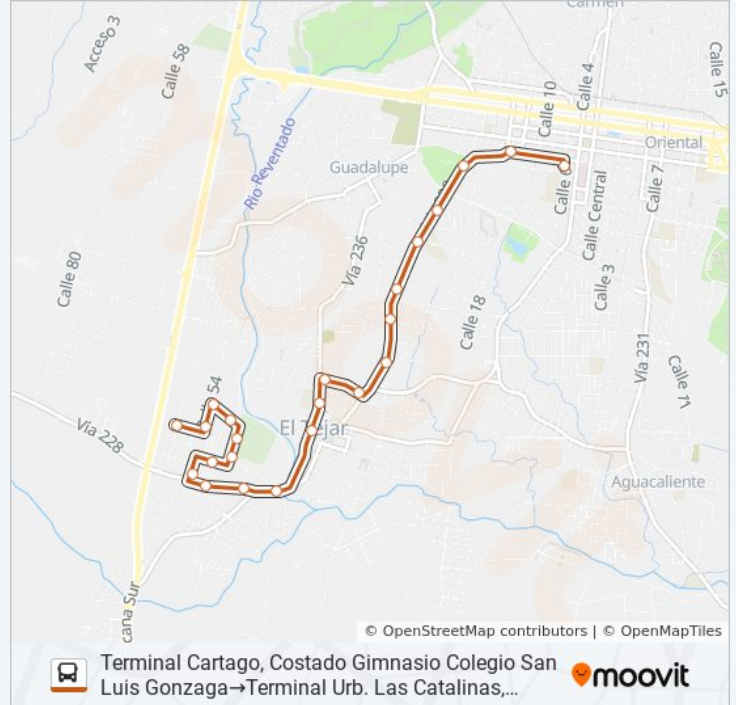

Resumen de la línea:

Contiguo A Entrada Resid. Santo Cristo, El Tejar De El Guarco

Frente A Entrada Resid. El Cacique, El Guarco

Frente A Minisuper Las Catalinas, Resid. Las Catalinas El Guarco

Provisional

Parque Resid. Las Catalinas, El Guarco

Provisional

Provisional

Provisional

Cercanías A Parque Pío, Urb. Las Catalinas El Guarco

Terminal Urb. Las Catalinas, Contiguo A Artepan

Sentido: Terminal Urb. Las Catalinas, Contiguo A Artepan→Terminal Cartago, Costado Gimnasio Colegio San Luis Gonzaga

26 paradas

[VER HORARIO DE LA LÍNEA](#)

Terminal Urb. Las Catalinas, Contiguo A Artepan

Cercanías A Parque Pío, Urb. Las Catalinas El Guarco

Provisional

Provisional

Provisional

Frente A Parque Resid. Las Catalinas, El Guarco