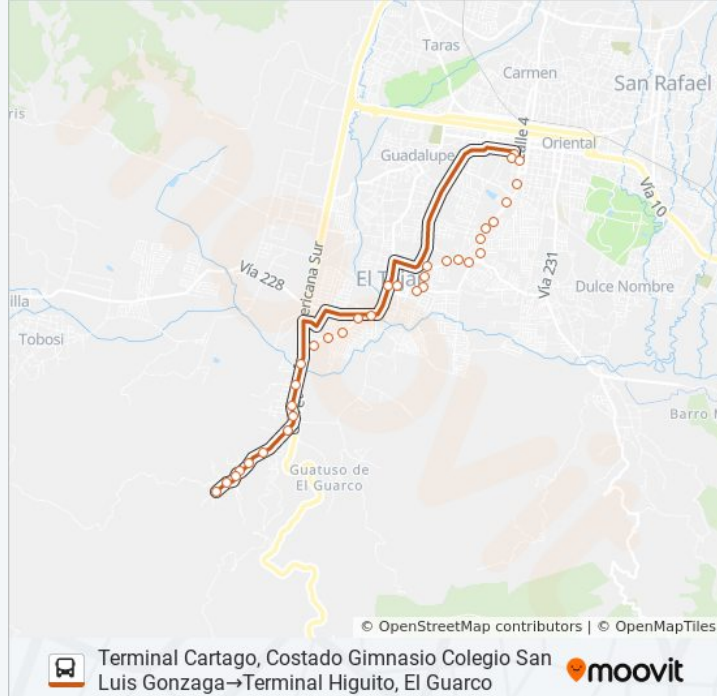

Posterior A Puente Río Reventado, El Tejar El Guarco

Contiguo A Sistemas Jara, El Tejar El Guarco

Frente A Ampm La Fundación, El Guarco

Contiguo A Super Amigo, Resid. Cacique El Guarco

Contiguo A Bar La Barcelona, Barrio Nuevo El Guarco

Previo A Puente Río Purires, Interamericana Sur El Guarco

Cruce Entrada A San Isidro De El Guarco

Plaza De Deportes San Isidro De El Guarco

Contiguo A Terminal Buses San Isidro, El Guarco

Provisional

Contiguo A Super Higuito, El Guarco

Diagonal A Tienda Hamacas, Higuito El Guarco

Escuela Japón, Higuito El Guarco

Contiguo A Iglesia Católica Higuito, El Guarco

Provisional

Terminal Higuito, El Guarco

**Sentido: Terminal Higuito, El Guarco→Terminal Cartago, Costado Gimnasio Colegio San Luis Gonzaga**

Frente A Super Higuito, El Guarco