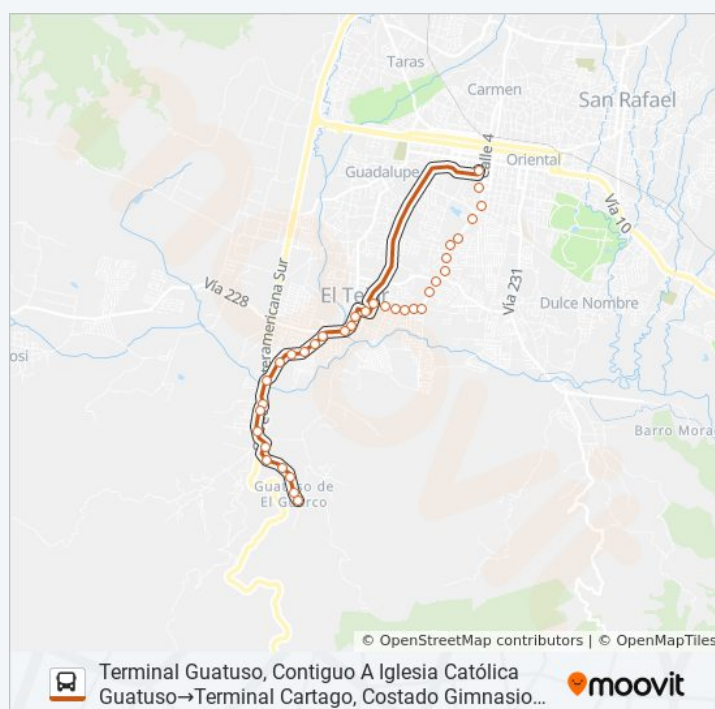

Frente A Bazar Y Librería Rosa Azul, San Isidro De El Guarco

Cruce Entrada A San Isidro, Interamericana Sur El Guarco

Posterior A Puente Río Purires, Interamericana Sur El Guarco

Frente A Bar La Barcelona, Barrio Nuevo El Guarco

Frente A Super Amigo, Resid. Cacique El Guarco

Panadería Musmanni La Fundación, El Guarco

Contiguo A Entrada Cond. La Antigua, El Guarco

Repuestos Usados Mc, El Tejar El Guarco

Contiguo A Pollo Granjero El Tejar, El Guarco

Ferretería Y Depósito De Madera Chacón, El Tejar De El Guarco

Almacén Casa Blanca El Tejar, El Guarco

Costado Sur Iglesia De La Inmaculada Concepción, El Tejar De El Guarco

Contiguo A Agencia Bcr El Tejar, El Guarco

Contiguo A Rest. Mr Chef, El Tejar De El Guarco

Cercanías A Bar La Asunción, El Guarco

Contiguo A Veterinaria La Camada, Asunción El Guarco

Frente A Capilla La Asunción, El Guarco

Cercanías A Escuela La Asunción, El Guarco

Contiguo A Entrada Resid. Ciudad De Oro, Cartago

Cruce Con Calle La Asunción, La Pitahaya Cartago

Contiguo A Pollo Asado El Leñador, La Pitahaya Cartago

Frente A Super La Pitahaya, Cartago

Frente A Frutas Y Verduras Prosalud, La

sábado

Sin Servicio

domingo

Sin Servicio

Información de la línea CARTAGO - GUATUSO de autobús

Dirección: Terminal Guatuso, Contiguo A Iglesia Católica Guatuso→Terminal Cartago, Costado Gimnasio Colegio San Luis Gonzaga

Paradas: 35

Duración del viaje: 19 min

Resumen de la línea: