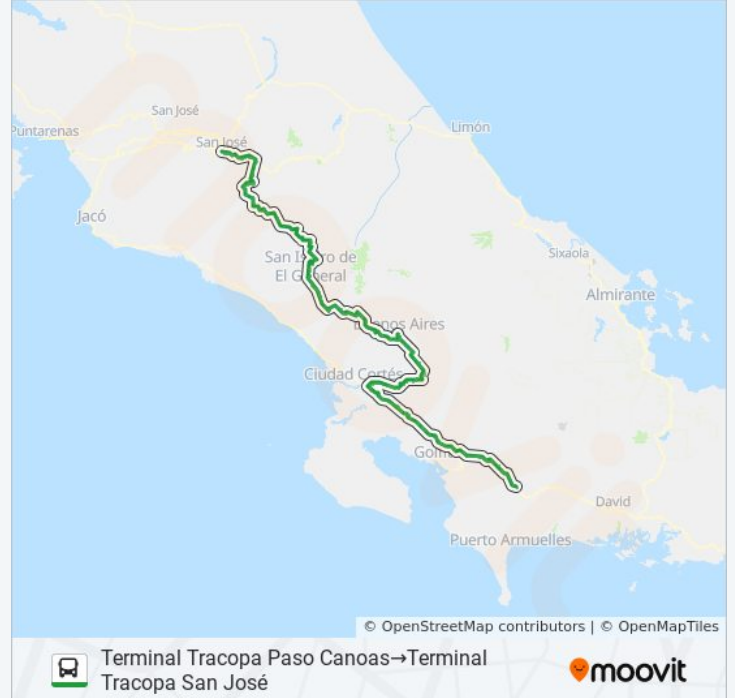

Predio Concretarq El Ceibo, Interamericana Sur Golfito

Provisional

Provisional

Contiguo A Entrada A Caracol Norte, Interamericana Sur Golfito

Contiguo A Escuela Santiago De Caracol, Interamericana Sur Golfito

Provisional

Provisional

Provisional

Provisional

Cruce Con Calle La Gloria, Interamericana Sur Golfito

Cercanías A Plaza De Deportes La Esperanza, Interamericana Sur Golfito

Provisional

Cercanías A Cabinas Valle De Palmas,  
Interamericana Sur Golfito

Contiguo A Soda Antojitos, Interamericana Sur  
Golfito

Contiguo A Multiservicios Marvin, Interamericana  
Sur Golfito

Intersección Río Claro, Interamericana Sur  
Golfito

Frente A Entrada Kilómetro Veintinueve,  
Interamericana Sur Golfito

Frente A Entrada Kilómetro Treinta,  
Interamericana Sur Golfito

Previo A Puente Río Coto Colorado,  
Interamericana Sur Golfito

Contiguo A Escuela Moisés Vicenzi Pacheco  
Kilómetro Treinta Y Tres, Interamericana Sur  
Golfito