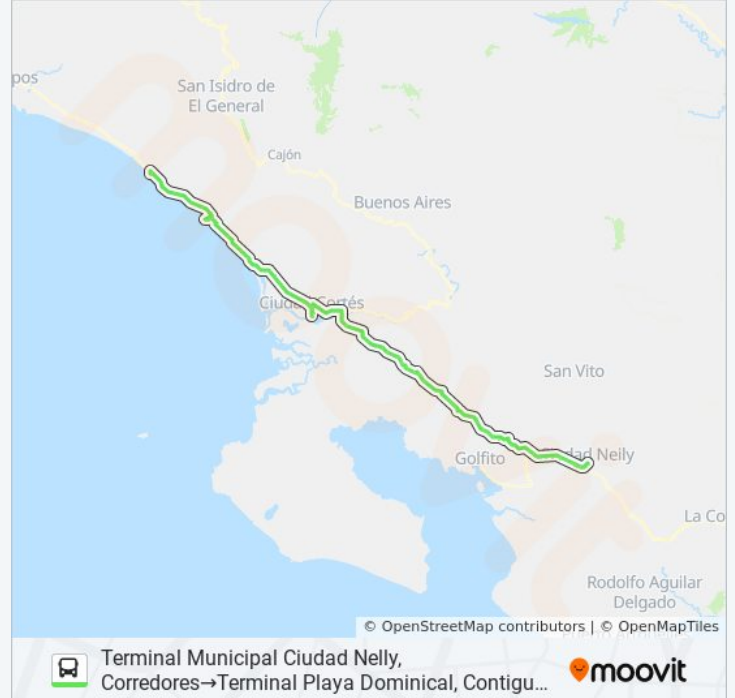

Frente A Colegio John F. Kennedy,
Interamericana Sur Golfito

Cercanías A Centro Turístico Los Cipreses,
Interamericana Sur Corredores

Predio Concretarq El Ceibo, Interamericana Sur
Golfito

Provisional

Provisional

Contiguo A Entrada A Caracol Norte,
Interamericana Sur Golfito

Contiguo A Escuela Santiago De Caracol,
Interamericana Sur Golfito

Provisional

Provisional

Provisional

Provisional

Cruce Con Calle La Gloria, Interamericana Sur
Golfito

Cercanías A Plaza De Deportes La Esperanza,
Interamericana Sur Golfito

Provisional

Cercanías A Cabinas Valle De Palmas,
Interamericana Sur Golfito

Contiguo A Soda Antojitos, Interamericana Sur
Golfito

Contiguo A Multiservicios Marvin, Interamericana
Sur Golfito

Intersección Río Claro, Interamericana Sur
Golfito

Frente A Entrada Kilómetro Veintinueve,
Interamericana Sur Golfito

Frente A Entrada Kilómetro Treinta,
Interamericana Sur Golfito

Previo A Puente Río Coto Colorado,
Interamericana Sur Golfito

Contiguo A Escuela Moisés Vicenzi Pacheco
Kilómetro Treinta Y Tres, Interamericana Sur
Golfito

Provisional

Cruce Con Calle La Julieta, Interamerica Sur
Golfito