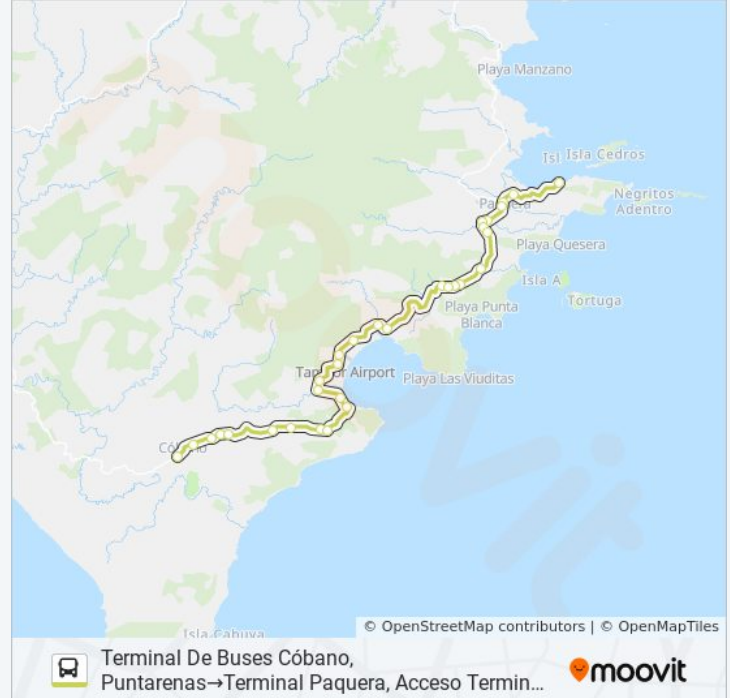

**Sentido: Terminal De Montezuma, Frente A Plaza De Deportes Montezuma → Terminal De Buses Cóbano, Puntarenas**

7 paradas

[VER HORARIO DE LA LÍNEA](#)

Terminal De Montezuma, Frente A Plaza De Deportes Montezuma