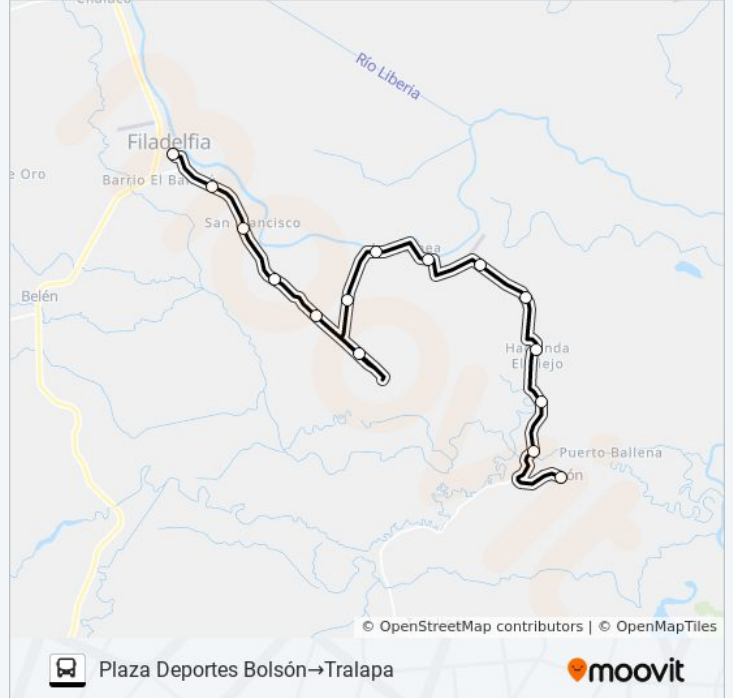

Sentido: Plaza Deportes Bolsón→Tralapa

15 paradas

[VER HORARIO DE LA LÍNEA](#)

Plaza Deportes Bolsón

Provisional

Provisional

Provisional

Provisional

Provisional

Tralapa

Horario de la línea FILADELFIA - BOLSON de autobús

Plaza Deportes Bolsón→Tralapa Horario de ruta:

lunes	6:00 - 19:00
martes	6:00 - 19:00
miércoles	6:00 - 19:00
jueves	6:00 - 19:00
viernes	6:00 - 19:00
sábado	6:00 - 19:00
domingo	6:00 - 19:00

Información de la línea FILADELFIA - BOLSON de autobús

Dirección: Plaza Deportes Bolsón→Tralapa

Paradas: 15

Duración del viaje: 42 min

Resumen de la línea:

Sentido: Tralapa→6534

15 paradas

[VER HORARIO DE LA LÍNEA](#)