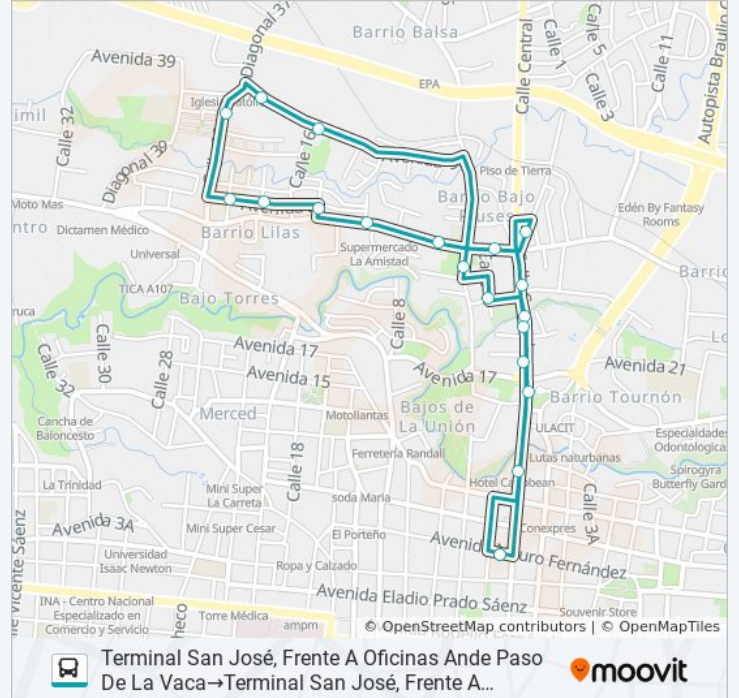

## SAN JOSÉ - CLÍNICA - BAJO P...

Terminal San José, Frente A Oficinas Ande Paso De La Vaca→Terminal San José, Frente A Oficinas Ande Paso De La Vaca

[Ver En Modo Sitio Web](#)

La línea SAN JOSÉ - CLÍNICA - BAJO PIUSES de autobús (Terminal San José, Frente A Oficinas Ande Paso De La Vaca→Terminal San José, Frente A Oficinas Ande Paso De La Vaca) tiene una ruta. Sus horas de operación los días laborables regulares son:

### Información de la línea SAN JOSÉ - CLÍNICA - BAJO PIUSES de autobús

**Dirección:** Terminal San José, Frente A Oficinas Ande Paso De La Vaca→Terminal San José, Frente A Oficinas Ande Paso De La Vaca

**Paradas:** 20

**Duración del viaje:** 213 min

**Resumen de la línea:**

Abonos Agro Colima, Tibás

Contiguo A Oficinas Corporacion Cek, Colima  
Tibás

Costado Parque Cinco Esquinas, Tibás

Provisional

Frente A Multiservicios Edus, Tournón San José

Contiguo A Servicentro Tournón, San José

Frente A Estación De Bomberos Metropolitana  
Norte, San José

Terminal San José, Frente A Oficinas Ande Paso  
De La Vaca

Los horarios y mapas de la línea SAN JOSÉ - CLÍNICA - BAJO PIUSES de autobús están disponibles en un PDF en [moovitapp.com](https://moovitapp.com). Utiliza [Moovit App](#) para ver los horarios de los autobuses en vivo, el horario del tren o el horario del metro y las indicaciones paso a paso para todo el transporte público en San José.