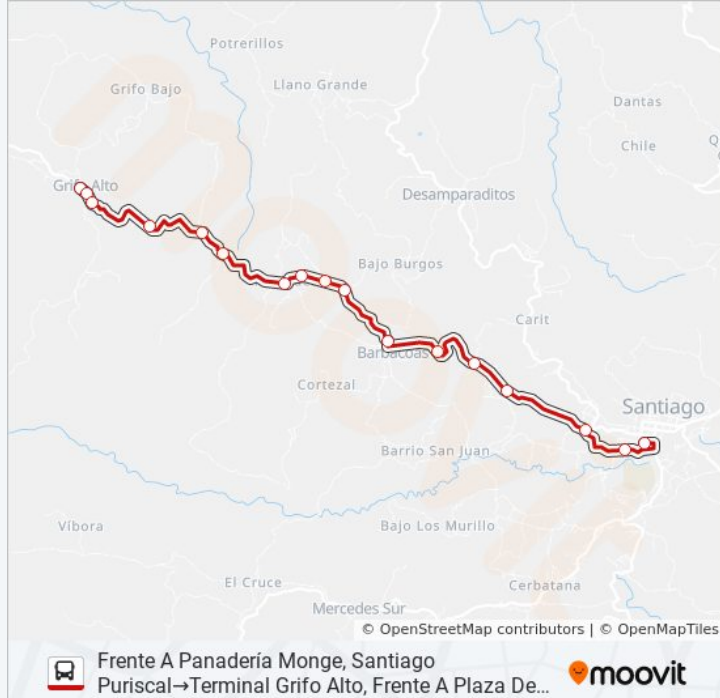

Frente A Panadería Monge, Santiago Puriscal→Terminal Grifo Alto, Frente A Plaza De Deportes Grifo Alto Horario de ruta:

lunes	4:30 - 19:05
martes	4:30 - 19:05
miércoles	4:30 - 19:05
jueves	4:30 - 19:05
viernes	4:30 - 19:05
sábado	6:30 - 18:30
domingo	8:00 - 16:00

Información de la línea SANTIAGO DE PURISCAL - GRIFO ALTO de autobús

Dirección: Frente A Panadería Monge, Santiago Puriscal→Terminal Grifo Alto, Frente A Plaza De Deportes Grifo Alto

Paradas: 17

Duración del viaje: 28 min

Resumen de la línea:

Provisional

Contiguo A Empresa De Crédito Grifo Alto, Puriscal

Frente A Iglesia Católica De Grifo Alto, Puriscal

Terminal Grifo Alto, Frente A Plaza De Deportes Grifo Alto

Sentido: Frente A Panadería Monge, Santiago Puriscal→Terminal San Pedro, Frente A Plaza De Deportes San Pedro

27 paradas

[VER HORARIO DE LA LÍNEA](#)

Frente A Panadería Monge, Santiago Puriscal

Contiguo A Soda Corazón De Maria, Santiago De Puriscal

Provisional

Cruce Con Calle Las Parcelas, Puriscal

Cercanías A Pulpería San Isidro, Puriscal