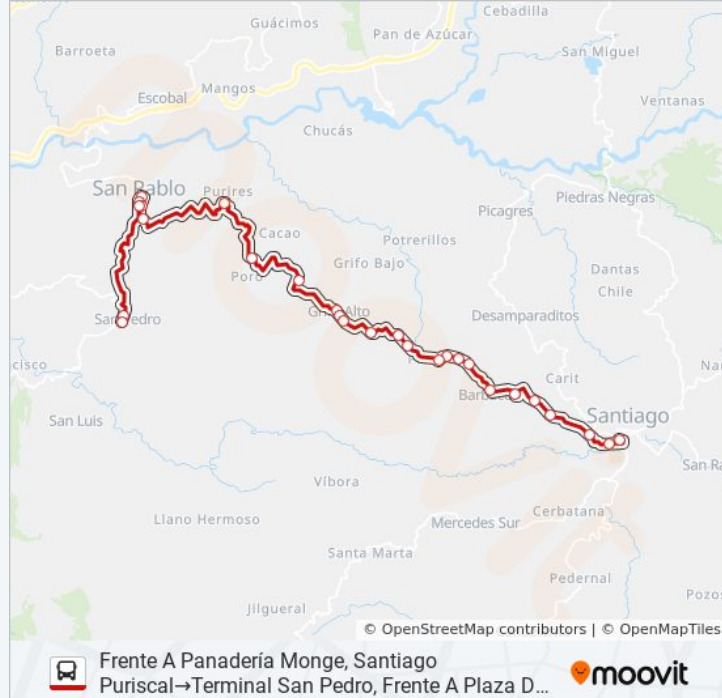

Información de la línea SANTIAGO DE PURISCAL - GRIFO ALTO de autobús

Dirección: Frente A Panadería Monge, Santiago Puriscal→Terminal San Pedro, Frente A Plaza De Deportes San Pedro

Paradas: 27

Duración del viaje: 46 min

Resumen de la línea:

Minisuper La Bendición, Grifo Alto Puriscal

Barrio El Poro, Puriscal

Provisional

Contiguo A Entrada A Purires, Turrubares

Frente A Cruce Con Calle Los Altos, San Pablo Turrubares

Contiguo A Soda Chuy, San Pablo Turrubares

Contiguo A Municipalidad Turrubares, San Pablo Turrubares

Contiguo A Campo Ferial San Pablo, Turrubares

Provisional

Provisional

Terminal San Pedro, Frente A Plaza De Deportes San Pedro

Sentido: Terminal Grifo Alto, Frente A Plaza De Deportes Grifo Alto→Frente A Panadería Monge, Santiago Puriscal

17 paradas

[VER HORARIO DE LA LÍNEA](#)

Terminal Grifo Alto, Frente A Plaza De Deportes Grifo Alto

Iglesia Católica De Grifo Alto, Puriscal

Frente A Empresa De Crédito Grifo Alto, Puriscal

Provisional

Cruce Con Calle Ojo De Agua, Grifo Alto Puriscal