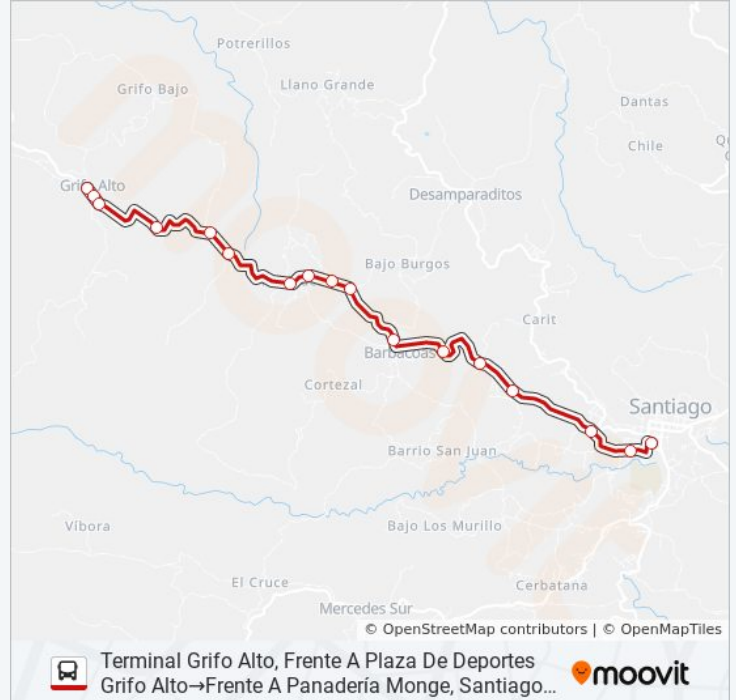

Resumen de la línea:

Minisuper La Bendición, Grifo Alto Puriscal

Barrio El Poro, Puriscal

Provisional

Contiguo A Entrada A Purires, Turrubares

Frente A Cruce Con Calle Los Altos, San Pablo Turrubares

Contiguo A Soda Chuy, San Pablo Turrubares

lunes	4:55 - 17:30
martes	4:55 - 17:30
miércoles	4:55 - 17:30
jueves	4:55 - 17:30
viernes	4:55 - 17:30
sábado	7:00 - 18:00
domingo	7:10 - 14:30

Información de la línea SANTIAGO DE PURISCAL - GRIFO ALTO de autobús

Dirección: Terminal Grifo Alto, Frente A Plaza De Deportes Grifo Alto→Frente A Panadería Monge, Santiago Puriscal

Paradas: 17

Duración del viaje: 28 min

Resumen de la línea:

Frente A Soda Corazón De Maria, Santiago De Puriscal

Frente A Panadería Monge, Santiago Puriscal

Los horarios y mapas de la línea SANTIAGO DE PURISCAL - GRIFO ALTO de autobús están disponibles en un PDF en moovitapp.com. Utiliza [Moovit App](#) para ver los horarios de los autobuses en vivo, el horario del tren o el horario del metro y las indicaciones paso a paso para todo el transporte público en San José.