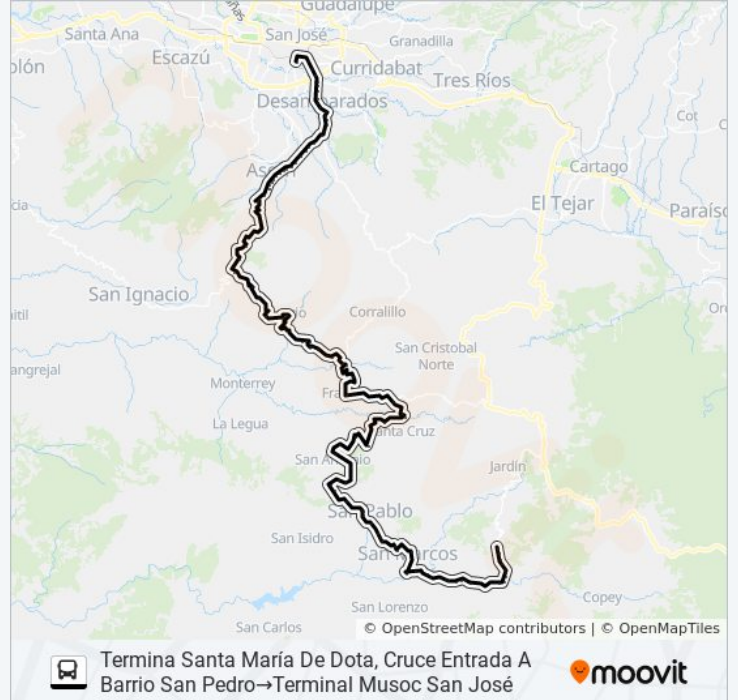

Diagonal A Minisuper & Licorera El Cruce, San Pablo De León Cortés Castro

Contiguo A Entrada Barrio Monserrat, León Cortés Castro

Frente A Entrada Barrio Padre Pío, León Cortés Castro

Cercanías A Rest. Bongos, León Cortés Castro

Provisional

Provisional

Plantel Ice León Cortés Castro

Frente A Ina Centro Nacional Economía Social Solidaria, León Cortés Castro

Intersección De San Antonio, León Cortés

Frente A Rest. Kalima, León Cortés

Cruce Entrada A La Cuesta, León Cortés

Previo A Puente Quebrada Moras, León Cortés

Provisional

Previo A Puente Río Tarrazú, León Cortés

Provisional

Cementerio San Cristobal Sur, Desamparados

Iglesia Católica Frailes, Desamparados

Cruce Con Calle Violeta, Santa Elena
Desamprados

Frente A Abastecedor Santa Elena

Provisional

Intersección Santa Elena Abajo, Cartago

Provisional

Cruce Entrada A Loma Larga, Cartago

Hogar De Ancianos Río Conejo, Cartago