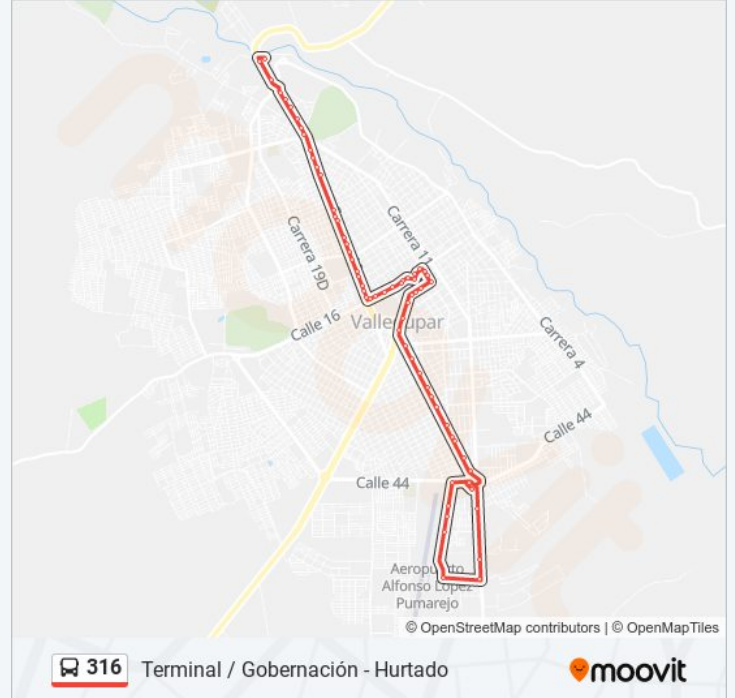

Información de la línea 316 de autobús

Dirección: Av Simon Bolivar - Ceiba - Gobernacion - Sena - Upc Hurtado - Pq La Provincia

Paradas: 66

Duración del viaje: 39 min

Resumen de la línea:

Av Simón Bolívar Calle 36

Cementerio Nuevo

Glorieta La María Mulata

Éxito Las Flores

Sena - Clínica Laura Daniela

Av Simón Bolívar Calle 13c

I.E Casd

Registraduría

Av Calle 12 Av Simón Bolívar

Olimpica Los Cortijos

Av Simón Bolívar Calle 10

Av Simón Bolívar Calle 9c

Av Simón Bolívar Calle 9

Dusakawi Ips

Av Simón Bolívar Calle 7c

Av Simón Bolívar Calle 6 Bis

Av Simón Bolívar Calle 5b