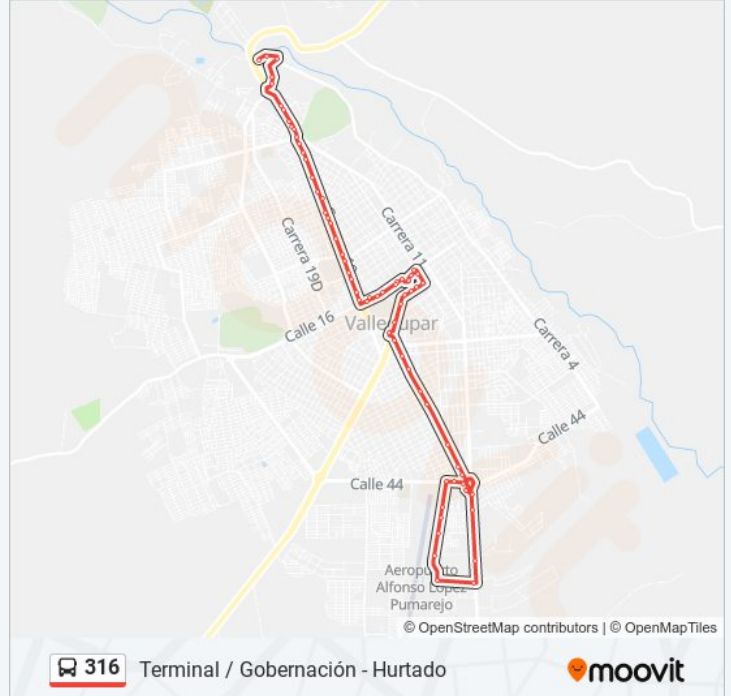

Av Calle 16 Av Carrera 12

Colegio Nacional Loperena

Calle 16b Av Carrera 12

Calle 16b Carrera 13

Calle 16b Carrera 14

Salud Total

Av Diagonal 21 Carrera 16

Sao La Ceiba

Glorieta La Ceiba

Av. Simón Bolívar Con Calle 20a

Av Simón Bolívar Calle 22

Av. Simón Bolívar Calle 22b

Av. Simón Bolívar Calle 26

Av. Simón Bolívar Calle 29

Av. Simón Bolívar Calle 38

Av. Simón Bolívar Calle 42

Av. Simón Bolívar Calle 43

Av Calle 44 Carrera 18e C

Av Calle 44 Carrera 19

Carrera 19 Calle 51

Carrera 19 Calle 53

Carrera 19 Calle 55

Carrera 19 Con Calle 60

Aeropuerto Alfonso López Pumarejo

Parque Industrial

Conjunto Mirador Del Valle

Conjunto Entresierras

Av Simón Bolívar Calle 45

Glorieta Terminal

Terminal De Transportes

Sentido: Av Simon Bolivar - Ceiba - Gobernacion - Sena - Upc Hurtado - Pq La Provincia