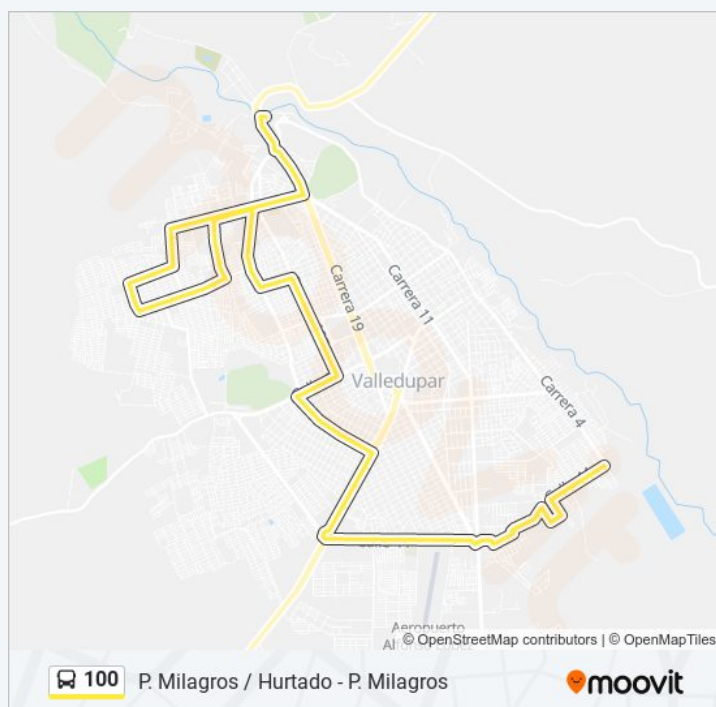

Transversal 22b Carrera 21a

jueves

05:58 - 19:58

viernes

05:58 - 19:58

sábado

05:58 - 19:58

domingo

07:58 - 17:58

Información de la línea 100 de autobús

Dirección: Nevada - U. Andina - Garupal - Transversal 23 - Upc - Calle 44 - Los Milagros - Amaneceres

Paradas: 94

Duración del viaje: 57 min

Resumen de la línea:

Fundación Universitaria Del Área Andina

Calle 6 Carrera 23

Carrera 23 Calle 6c

Av Carrera 23 Calle 7a

El Pompy

Calle 7a Carrera 19e

Estanco La Esperanza

Carrera 19d Calle 7b