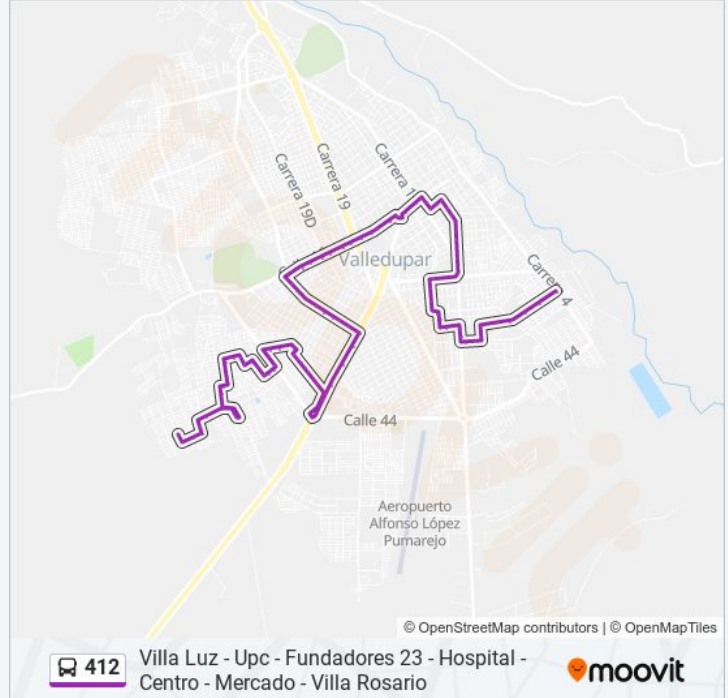

Av Calle 16 Av Carrera 12

Gobernación Del Cesar

Clínica Del Cesar

Av Calle 16 Carrera 16

Droguería La Hospitalaria

Cementerio Nuevo

Glorieta La María Mulata

Éxito Las Flores / Bomberos

Av Diagonal 21 Carrera 30

Complejo Deportivo Upc Sabanas

Glorieta Obelisco

Upc Sabanas

Av Diagonal 21 Carrera 27

Ara Los Fundadores

Av Diagonal 21 Transversal 23

Av Transversal 23 Diagonal 20b

Av Transversal 23 Diagonal 20

Av Transversal 23 Diagonal 19

I.E Upar

Av Transversal 23 Diagonal 18b

Av Transversal 23 Diagonal 18

Supermercado Mi Futuro Fundadores

Av Transversal 23 Diagonal 16c

Tienda Ara El Cerrito

Av Transversal 23 Diagonal 16a

Av Transversal 23 Av Calle 16

Calle 16, 22a64

Batallon La Popa, 21-74

Av Calle 16 Carrera 20

Clínica Sanitas

Calle 16 Carrera 19c

Centro Comercial Megamall