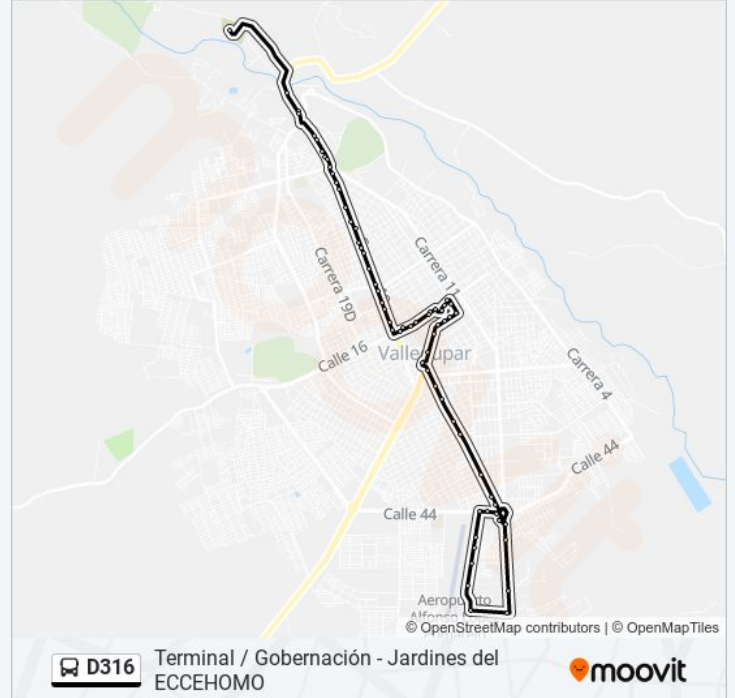

Colegio Nacional Loperena

Calle 16b Av Carrera 12

Calle 16b Carrera 13

Calle 16b Carrera 14

Salud Total

Av Diagonal 21 Carrera 16

Sao La Ceiba

Glorieta La Ceiba

Av. Simón Bolívar Con Calle 20a

Av Simón Bolívar Calle 22

Av. Simón Bolívar Calle 22b

Av. Simón Bolívar Calle 26

Av. Simón Bolívar Calle 29

Av. Simón Bolívar Calle 38

Av. Simón Bolívar Calle 42

Av. Simón Bolívar Calle 43

Av Calle 44 Carrera 18e C

Av Calle 44 Carrera 19

Carrera 19 Calle 51

Carrera 19 Calle 53

Carrera 19 Calle 55

Carrera 19 Con Calle 60

Aeropuerto Alfonso López Pumarejo

Parque Industrial

Conjunto Mirador Del Valle

Conjunto Entresierras

Av Simón Bolívar Calle 45

Glorieta Terminal

Terminal De Transportes

Sentido: Av Simon Bolivar - Ceiba - Gobernacion - Sena - Upc Hurtado - Pq La Provincia

68 paradas