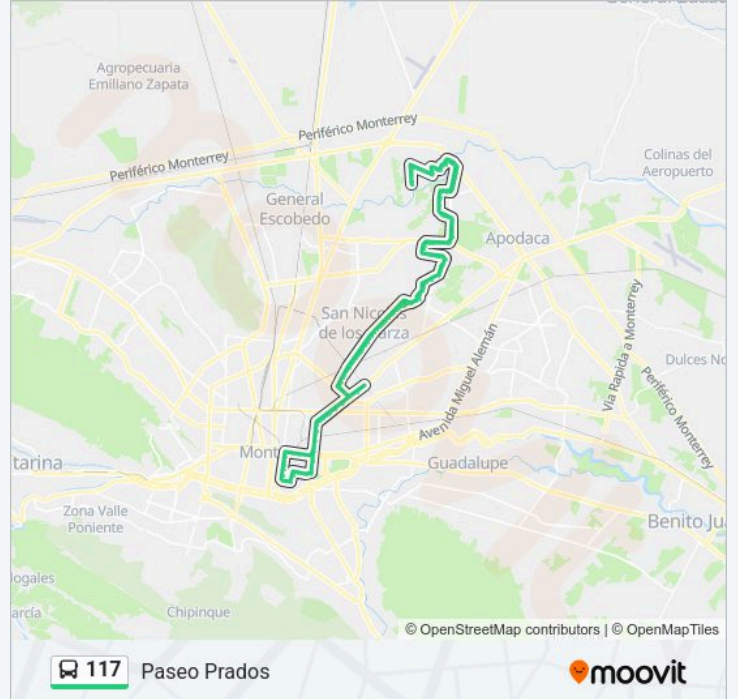

Camino A Santa Rosa (Fraccionamiento Antigua Santa Rosa)

Camino A Santa Rosa (H-E-B Concordia)

Concordia (H-E-B Concordia)

Concordia (Camino A Santa Rosa - Framboyán)

Concordia (Plaza Ciudadina Concordia)

Cam. Real A Sta. Rosa (Laurel - Pirul)

Cam. Real A Sta. Rosa (Parroquia de Santa Teresita Del Niño Jesús)

Cam. Real A Sta. Rosa (Abeto - Chopo)

Chopo (Cam. Real A Sta. Rosa - Nardo)

Chopo (Nardo - Framboyán)

Chopo (Framboyán - Maple)

Chopo (Maple - Lima)

Chopo (Lima - Higuera)

Chopo (Almácigo - Camino A Santa Rosa)

Camino A Santa Rosa (Santa Cecilia)

Camino A Santa Rosa (Laminas Del Norte)

Camino A Santa Rosa (Santa Cecilia - Santo Domingo)