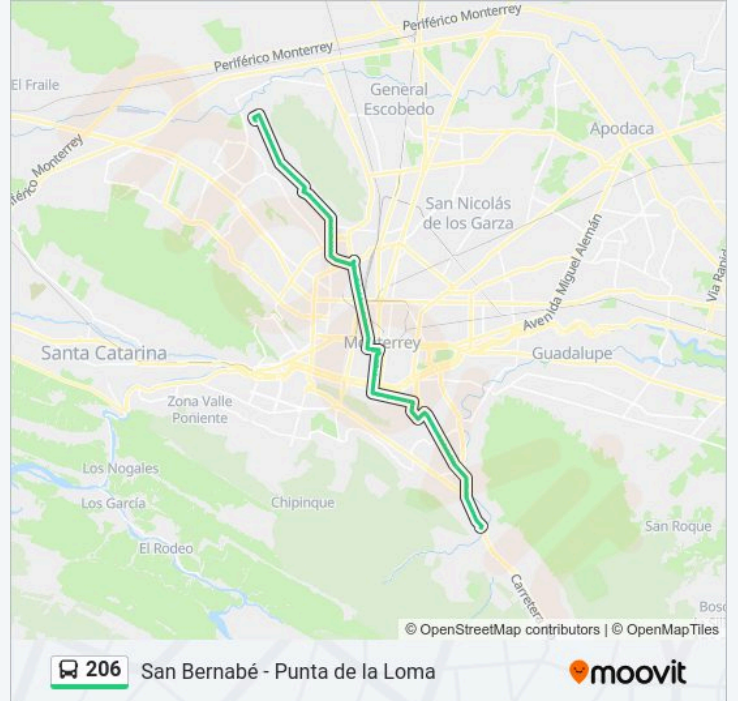

Usa la aplicación Moovit para encontrar la parada de la línea 206 de autobús más cercana y descubre cuándo llega la próxima línea 206 de autobús

Sentido: San Bernabé - Punta de la Loma

128 paradas

[VER HORARIO DE LA LÍNEA](#)

Eugenio Garza Sada (Parque Libra)

Eugenio Garza Sada (Leo - Géminis)

Eugenio Garza Sada (Parque Constelaciones)

Horario de la línea 206 de autobús

San Bernabé - Punta de la Loma Horario de ruta:

domingo	04:30 - 22:30
lunes	04:30 - 22:30
martes	04:30 - 22:30
miércoles	04:30 - 22:30
jueves	04:30 - 22:30
viernes	04:30 - 22:30
sábado	04:30 - 22:30

Información de la línea 206 de autobús

Dirección: San Bernabé - Punta de la Loma

Paradas: 128

Duración del viaje: 79 min

Resumen de la línea:

Eugenio Garza Sada (Plaza La Silla)
Eugenio Garza Sada (Soriana Contry)
Eugenio Garza Sada (Plaza Contry)
Eugenio Garza Sada (Plaza Urban Village)
Eugenio Garza Sada (Galicia - Hamburgo)
Eugenio Garza Sada (Hamburgo - Sevilla)
Eugenio Garza Sada (Pabellón Tec)
Eugenio Garza Sada (Tecnológico de Monterrey)
Estado (Eugenio Garza Sada - Filósofos)
Estado (Agrónomos - Río Pánuco)
Río Pánuco (Vesubio - Pirineos)
Río Pánuco (Palestina - Paricutín)
Paricutín (Río Tíber - Río Danubio)
Paricutín (Río de La Plata - Río Tamesí)
Paricutín (Río Tamesí - 2 de Abril)
2 de Abril (Quintana Roo - Tepic)
2 de Abril (Chiapas - Sonora)
2 de Abril (Sinaloa - Hilario Martínez)
2 de Abril (Chihuahua - Baja California)
2 de Abril (Nuevo León - San Luis Potosí)
2 de Abril (Jalisco - Guanajuato)
2 de Abril (Yucatán - Veracruz)
2 de Abril (Oaxaca - Tlaxcala)
Tlaxcala (5 de Febrero - 16 de Septiembre)
Cuauhtémoc (Melchor Ocampo - Miguel Hidalgo)
Cuauhtémoc (Miguel Hidalgo - Padre Mier)
Cuauhtémoc (Padre Mier - Mariano Matamoros)
Cuauhtémoc (Estación Fundadores)
Cuauhtémoc (Plaza Comercial Fundadores)
Cuauhtémoc (15 de Mayo - 5 de Mayo)
Cuauhtémoc (5 de Mayo - Washington)
Cuauhtémoc (Washington - Modesto Arreola)