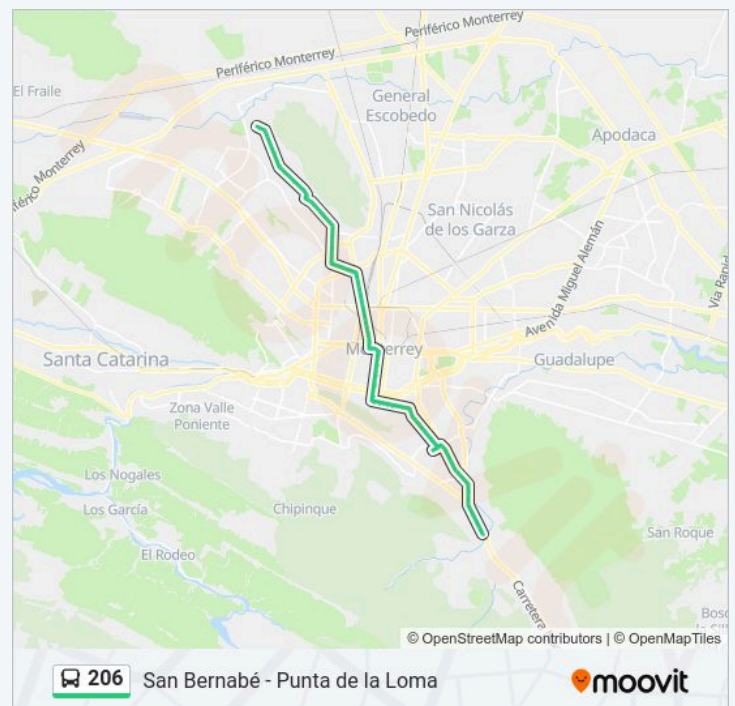

Horario de la línea 206 de autobús

San Bernabé - Punta de la Loma Horario de ruta:

domingo	04:30 - 22:30
lunes	04:30 - 22:30
martes	04:30 - 22:30
miércoles	04:30 - 22:30
jueves	04:30 - 22:30
viernes	04:30 - 22:30
sábado	04:30 - 22:30

Información de la línea 206 de autobús

Dirección: San Bernabé - Punta de la Loma

Paradas: 110

Duración del viaje: 76 min

Resumen de la línea:

Julio A. Roca (Pablo Luna - A. Orozco)

Julio A. Roca (A. Orozco - Luis Echeverría)