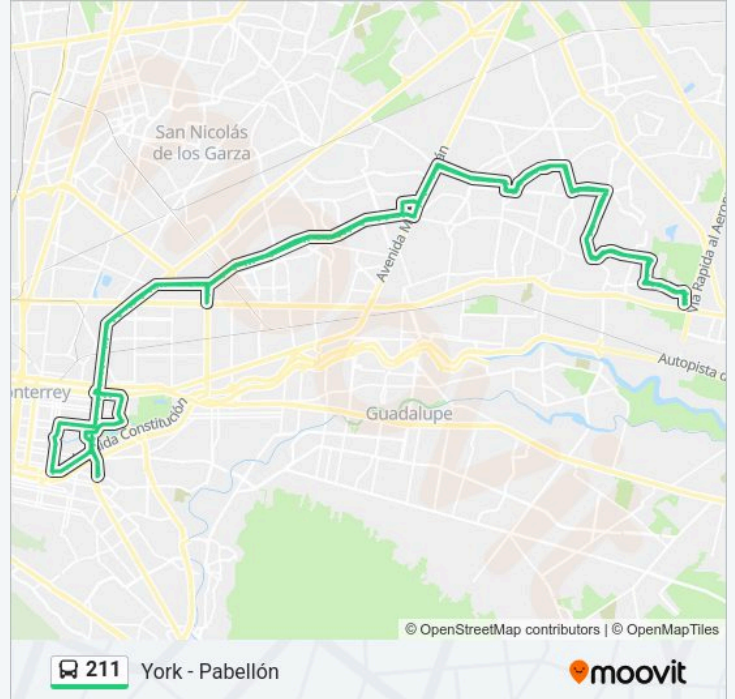

Miguel Alemán (Orión - Casa Blanca)

Miguel Alemán (Casa Blanca - Rómulo Garza)

Miguel Alemán (Plaza Citadel)

Plaza Citadel (Office Depot)

Plaza Citadel (Estacionamiento)

Plaza Citadel (Suburbia)

Plaza Citadel (Famsa)

Rómulo Garza (Plaza Citadel)

Rómulo Garza (Lago Rodeo - Laguna de Palomas)

Rómulo Garza (Laguna de Palomas - San Benito Del Lago)

Rómulo Garza (Las Torres - Lago Azul)

Rómulo Garza (Plaza Del Lago)

Rómulo Garza (Los Alcatraces - Paraíso)