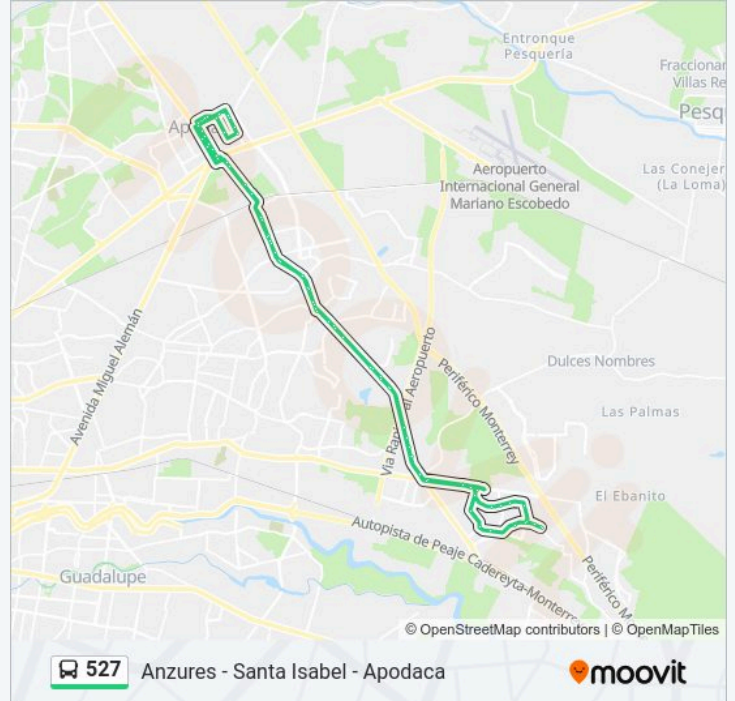

Carretera A Juárez (Lomas de Holanda - Lomas de Zambia)

Carretera A Juárez (Lomas de España - Carr. A D. Nombres)

Adolfo Ruíz Cortines (Carretera A Villa de Juárez - Fátima)

Adolfo Ruíz Cortines (Fracc. Rivas de Apodaca)

San Roque (Adolfo Ruíz Cortines - Cáceres)

Camino A San Roque, 803

Siena, 205

Avenida Del Río (Bahía Playa Hermosa - Bahía Rosarito)

Avenida Del Río (Azucena - Marsola)

Avenida Del Río (Marsola - Siracusa)

Loma Larga Oriente, 105

Avenida Del Río

Avenida Del Río, 802

Loma Larga Oriente, 105

Siracusa (Avenida Del Río - Gales)

Siracusa (Oviedo - San Remo)

San Remo (Privada Laurel)

San Remo (Laurel - Bahía Central)

San Remo (Bahía Central - Puerto Cartagena)

San Roque (San Remo - Adolfo Ruiz Cortines)

Adolfo Ruiz Cortines (Hunter Douglas)

Adolfo Ruiz Cortines (San Roque - Carretera A Villa de Juárez)

Carretera A Juárez (Carr. A D. Nombres - Santa Isabel)

Carretera A Juárez (Fracc. El Rosario)

Carretera A Juárez (Lomas de España - Lomas de Portugal)

Carretera A Juárez (Lomas de Bulgaria - Lomas Del Tíbet)

Carretera A Juárez (Lomas de Arabia - Lomas de Honduras)

Carretera A Juárez (Accadia Residencial)